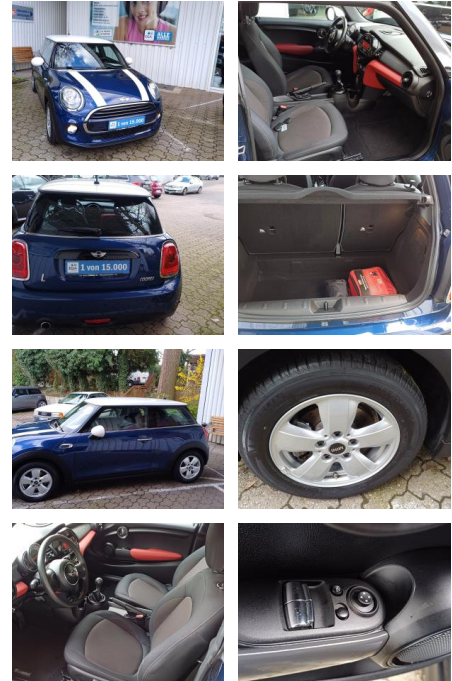

Ihr Ansprechpartner

**Herr Benjamin Loeff**  
E-Mail: benjamin.loeff@krausecars.de  
Telefon: 0355 58130

Autohaus Krause u. Sohn  
Sachsendorfer Str. 3 - 03051 Cottbus - Tel.: 0355 / 58130

## MINI Cooper 1,5 COOPER KLIMA ALU PDC COLOUR LINE...

FL00-H6179H2 **Angebotsnr.:**

Erstzulassung:	Kilometer:	Farbe:	Leistung:	Kraftstoffart:
07.04.2017	32.230	Blau	100 kW / 136 PS	Benzin

**PREIS**  
**15.300 €**

### Besonderheiten

- Park-Distance-Control (PDC)
- Klimaanlage
- LM-Felgen 5.5x15 (Heli Spoke)
- Zentralverriegelung mit Fernbedienung
- Außenspiegel-Paket
- Metallic-Lackierung
- AUF WUNSCH 1 SATZ GEBRAUCHTE WINTERRÄDER 490.-
- Dach und Spiegelklappen Weiß
- Dachhimmel Anthrazit
- Weiße Blinkleuchten
- Motorhauben streifen Weiß
- Colour Line Glowing Red