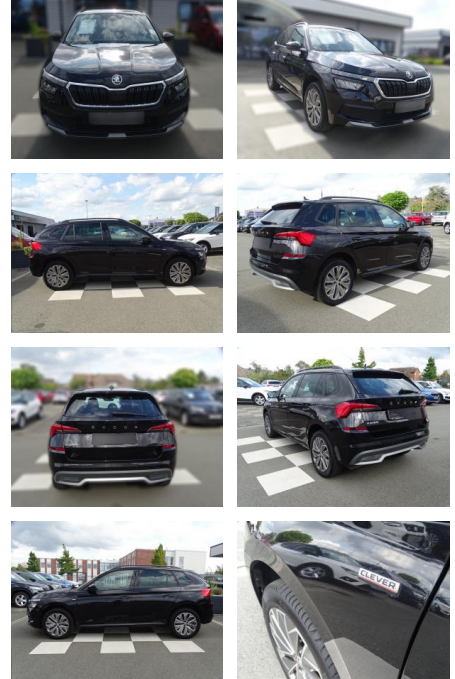

Skoda Kamiq 1.5 TSI*Clever*LED*NAVI*DAB*SMART

RA00-20809 **Angebotsnr.:**

Erstzulassung:	Kilometer:	Farbe:	Leistung:	Kraftstoffart:
01.11.2021	45.371	Schwarz	110 kW / 150 PS	Benzin

PREIS 25.450 €	FINANZIERUNGSBEISPIEL
	Laufzeit: 72 Monate Anzahlung: 25 %
	Basis-Finanzierung:* Mtl. Rate: Zielraten-Finanzierung:** 216 €