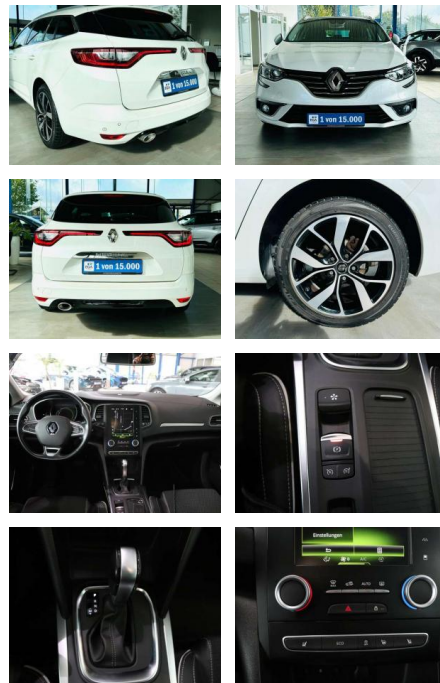

Ihr Ansprechpartner

Herr Mathias Markusch
E-Mail: mathias.markusch@krausecars.de
Telefon: 0355 58130

Autohaus Krause u. Sohn
Sachsendorfer Str. 3 - 03051 Cottbus - Tel.: 0355 / 58130

Renault Megane 1.2 TCE Energy DSG BOSE NAV

AV01-601148 **Angebotsnr.:**

Erstzulassung:	Kilometer:	Farbe:	Leistung:	Kraftstoffart:
01.06.2018	82.400	Weiß	120 kW / 163 PS	Benzin

PREIS
18.780 €

FINANZIERUNGSBEISPIEL
Laufzeit: 72 Monate   Anzahlung: 25 %
Basis-Finanzierung:*   Mtl. Rate:
Zielraten-Finanzierung:** **159 €**

* Basisfinanzierung: Anzahlung: 4.695 Euro, Laufzeit: 72 Monate, Nettodarlehen: 14.085 Euro, Gesamtbetrag: 22.156 Euro, Zinssätze: 7.71% Sollz. (gebunden), 7.99% eff.
** Zielratenfinanzierung: Anzahlung: 4.695 Euro, Laufzeit: 72 Monate, Nettodarlehen: 14.085 Euro, Zielrate: 9.390 Euro, Gesamtbetrag: 23.469 Euro, Zinssätze: 7.71% Sollz. (gebunden), 7.99% eff.,

Vermittlung für: Santander Consumer Bank
Repräsentatives Beispiel gem. § 17 Abs. 4 PAngV. Diese Finanzierungsangebote sind Beispiele. Gerne ermitteln wir für Sie Ihr individuelles Angebot.

Ausstattung

Sicherheit

- Anti-Blockiersystem ABS

Multimedia

- Radio

Weiteres

- 1 von 15.000 Fahrzeugen- . Das Fahrzeug ist lückenlos bei Renault scheckheftgepflegt
- letzter Service bei 75472km in 07.2023
- Besonderheiten Easy-Parking-Paket (Easy-Park-Assistent)
- Fahrassistenz-System: Einparkhilfe vorn und hinten mit Rückfahrkamera
- Fahrassistenz-System: Totwinkel-Assistent) Sonderlackierung Perlmutter-Weiß Touchscreen (8 Zoll)
- 7 Zoll) City-Paket (Außenspiegel elektr. anklappbar
- Außenspiegel elektr. verstell- und

- Blinkleuchte in Außenspiegel integriert
- Einparkhilfe vorn und hinten
- Einparkhilfe vorn
- Einparkhilfe hinten) Energierückgewinnung (Energy Smart Management) Fahrassistenz-System: Berganfahr-Assistent (HSA) Fahrassistenz-System: Fernlichtassistent Fahrassistenz-System: Multi-Sense (Fahrmoduswähler) Fahrassistenz-System: Verkehrszeichenerkennung Family-Paket (Sitzheizung vorn)
- Fensterheber elektrisch vorn + hinten
- Steckdose (12V-Anschluß) 2.Sitzreihe) Getriebe 7-Gang - Doppelkupplungsgetriebe Komfort-Paket (Licht- und Regensensor
- Klimaautomatik 2-Zonen mit autom. Umluft-Control) Look-Paket (Verglasung hinten stark abgedunkelt

- LM-Felgen) Modularitäts-Paket (Gepäck-/Laderaum-Unterteilung aufklappbar
- Sitz vorn rechts höhenverstellbar
- Sitz vorn rechts umklappbar
- Rücksitz-Klappsysteem (Easybreak-System / Easyflex)) Navigations-Paket (Tachometeranzeige (Instrumente) digital
- Audio-Navigationsystem R-Link 2 mit Touchscreen-Farbdisplay
- Radioempfang digital (DAB)
- Audiosystem 3D Sound by Arkamys
- Freisprecheinrichtung Bluetooth
- USB-Anschluss inkl. AUX-IN-Anschluss und SD-Karten-Schnittstelle
- Navigationssystem) Sitz vorn links mit Massagefunktion Sound-System BOSE (CD-Laufwerk (MP3-fähig) im Handschuhfach
- 10 Lautsprecher) Serienausstattung Airbag Beifahrerseite abschaltbar Airbag

STÄNDIG ÜBER 15.000 FAHRZEUGE IM BESTAND!