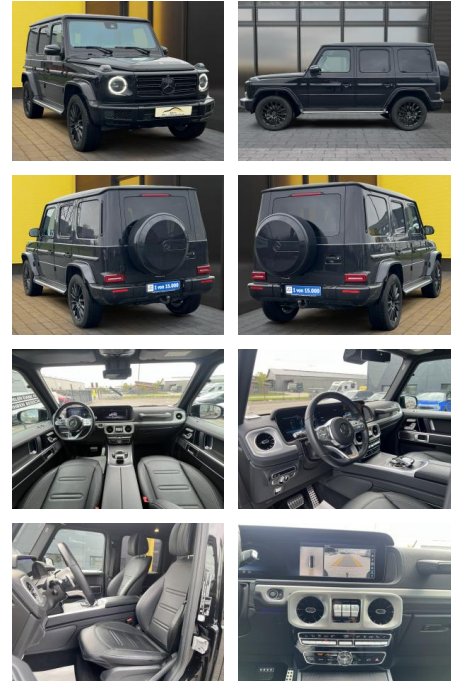

## Mercedes-Benz G 350 Burmester+Night+AMG+360+Schi...

AB19-WM-78 **Angebotsnr.:**

Erstzulassung:	Kilometer:	Farbe:	Leistung:	Kraftstoffart:
22.02.2021	49.000	Schwarz	210 kW / 286 PS	Diesel

**PREIS**  
**140.160 €**