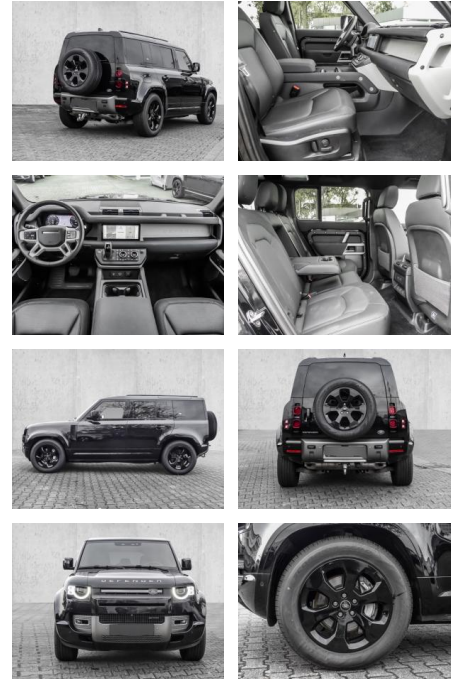

MA05-fr4600-23Angebotsnr.:

Erstzulassung:	Kilometer:	Farbe:	Leistung:	Kraftstoffart:
01.01.2023	26.000	Schwarz	294 kW / 400 PS	Benzin

PREIS
88.540 €

FINANZIERUNGSBEISPIEL

Laufzeit: 72 Monate Anzahlung: 25 %
Basis-Finanzierung:* Mtl. Rate:
Zielraten-Finanzierung:** **750 €**