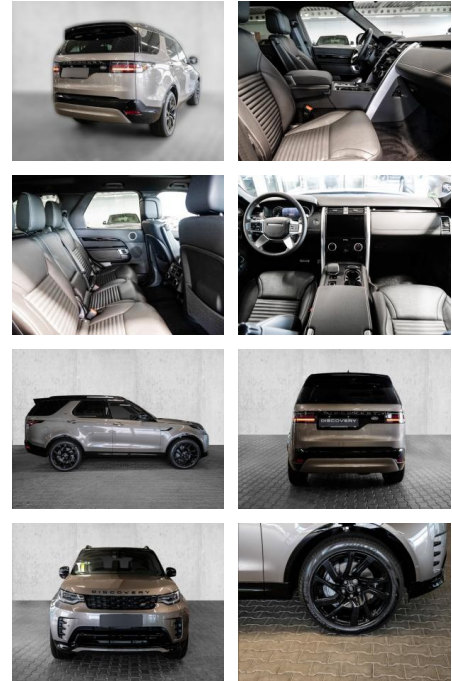

MA05-fr1662696 Angebotsnr.:

Erstzulassung:	Kilometer:	Farbe:	Leistung:	Kraftstoffart:
01.07.2023	4.500	Diverse	221 kW / 300 PS	Diesel

PREIS	FINANZIERUNGSBEISPIEL	
80.330 €	Laufzeit: 72 Monate	Anzahlung: 25 %
	Basis-Finanzierung:**	Mtl. Rate:
	Zielraten-Finanzierung:**	680 €

Multimedia

- Radio
- el. Sitzverstellung
- MP3 Anschluss
- Bluetooth

Komfort

- Bordcomputer
- **Lederausstattung**
- Sitzheizung
- Teilbare Rucksitzlehne
- Tempomat
- Multifunktionslenkrad
- Elektrische Sitze
- Lenksäule einstellbar
- ParkDistanceControl vorne und hinten
- Elektrische Heckklappe
- Beheizbare Frontscheibe
- Keyless Entry