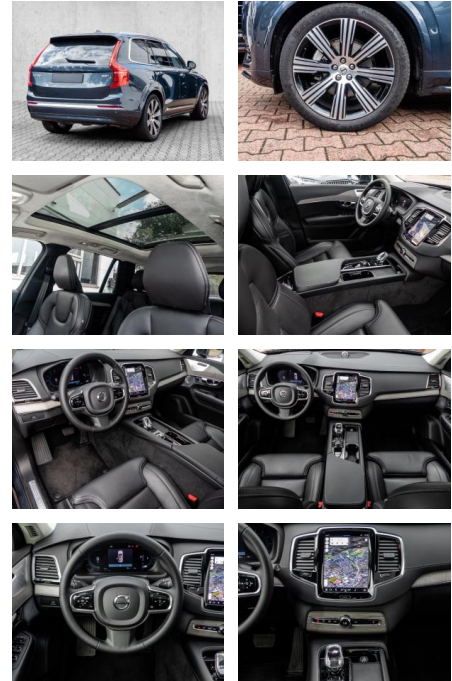

## Volvo XC90 Ultimate Bright AWD B5 Diesel EU6d

MA05-4697-23 Angebotsnr.:

Erstzulassung:	Kilometer:	Farbe:	Leistung:	Kraftstoffart:
01.03.2023	25.309	Blau	173 kW / 235 PS	Diesel

**PREIS**  
**64.160 €**

- Kopfairbag
- Knieairbag
- Kindersitzbefestigung
- Pannenset
- Notrad
- **Entertainment: Navigationssystem**
- Soundsystem
- Radio
- USB-Anschluss
- Android Auto
- DAB
- Bowers & Wilkins
- Induktionsladen für Smartphones

### Multimedia

- Radio
- el. Sitzverstellung
- Navigation mit Bildschirm
- Head UP Display