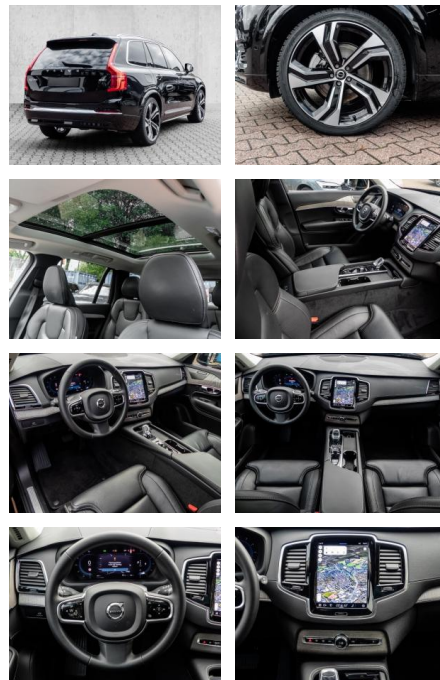

MA05-4741-23 Angebotsnr.:

Erstzulassung:	Kilometer:	Farbe:	Leistung:	Kraftstoffart:
01.03.2023	25.429	Schwarz	173 kW / 235 PS	Diesel

PREIS
59.920 €

FINANZIERUNGSBEISPIEL

Laufzeit: 72 Monate Anzahlung: 25 %
Basis-Finanzierung:* Mtl. Rate:
Zielraten-Finanzierung:** **507 €**