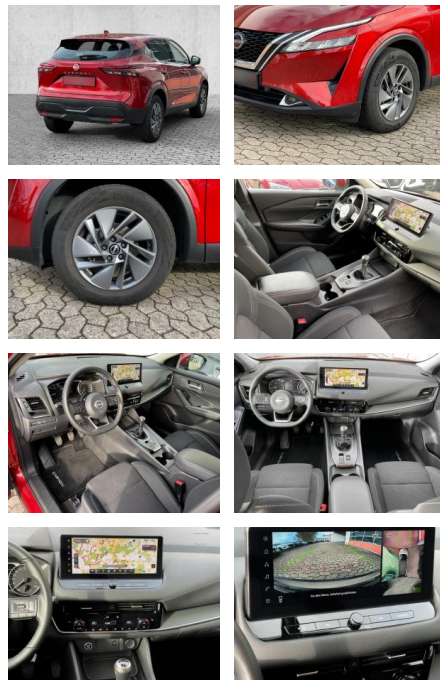

Ihr Ansprechpartner

Herr Benjamin Loeff
E-Mail: benjamin.loeff@krausecars.de
Telefon: 0355 58130

Autohaus Krause u. Sohn
Sachsendorfer Str. 3 - 03051 Cottbus - Tel.: 0355 / 58130

Nissan Qashqai Acenta 1.3 DIG-T MHEV EU6d Navi

MA05-4712-23 Angebotsnr.:

Erstzulassung:	Kilometer:	Farbe:	Leistung:	Kraftstoffart:
01.03.2023	26.710	Rot	103 kW / 140 PS	Benzin

PREIS
27.060 €

FINANZIERUNGSBEISPIEL
Laufzeit: 72 Monate   Anzahlung: 25 %
Basis-Finanzierung:*   Mtl. Rate:
Zielraten-Finanzierung:** **229 €**

* Basisfinanzierung: Anzahlung: 6.765 Euro, Laufzeit: 72 Monate, Nettodarlehen: 20.295 Euro, Gesamtbetrag: 31.925 Euro, Zinssätze: 7.71% Sollz. (gebunden), 7.99% eff.
** Zielratenfinanzierung: Anzahlung: 6.765 Euro, Laufzeit: 72 Monate, Nettodarlehen: 20.295 Euro, Zielrate: 13.530 Euro, Gesamtbetrag: 33.817 Euro, Zinssätze: 7.71% Sollz. (gebunden), 7.99% eff.,

Vermittlung für: Santander Consumer Bank
Repräsentatives Beispiel gem. § 17 Abs. 4 PAngV. Diese Finanzierungsangebote sind Beispiele. Gerne ermitteln wir für Sie Ihr individuelles Angebot.

Ausstattung

Sicherheit

- PDC Park Distance Control hinten
- Anti-Blockiersystem ABS
- Antischlupfregelung ASC+T
- elektronische Stabilitätskontrolle (ESP / DSP)
- Regensensor
- Kindersitzbefestigung
- **ABS**
- Airbag
- Beifahrer-Airbag
- Seitenairbags
- Alarmanlage
- ESP
- Reifendruckkontrolle
- Traktionskontrolle
- Kopfairbag
- Kindersitzbefestigung
- Notrufsystem
- **Entertainment: Navigationssystem**
- Radio

- Telefonvorbereitung
- USB-Anschluss
- MP3
- Bluetooth
- Freisprecheinrichtung
- Apple CarPlay
- Android Auto
- Touchscreen
- Induktionsladen für Smartphones
- •

Multimedia

- Radio
- Navigation mit Bildschirm
- MP3 Anschluss
- Bluetooth

Komfort

- **Elektrischer Fensterheber**
- Sitzheizung
- Elektrische Aussenspiegel

- Teilbare Ruedcksitzlehne
- Park Distance Control
- Multifunktionslenkrad
- Keyless Go Startfunktion
- Mittelarmlehne
- Innenraumfilter
- Lenksaeule einstellbar
- Beheizbare Frontscheibe
- Keyless Entry
- Lordosenstütze
- Lederlenkrad
- Geschwindigkeitsbegrenzungsanlage
- Klimaautomatik-2-Zonen
- **Sicht: LED-Hauptscheinwerfer**
- LED-Tagfahrlicht
- 360 Grad Kamera
- LED-Rueckleuchten
- Nebelscheinwerfer
- Aussenspiegel beheizbar
- •

STÄNDIG ÜBER 15.000 FAHRZEUGE IM BESTAND!