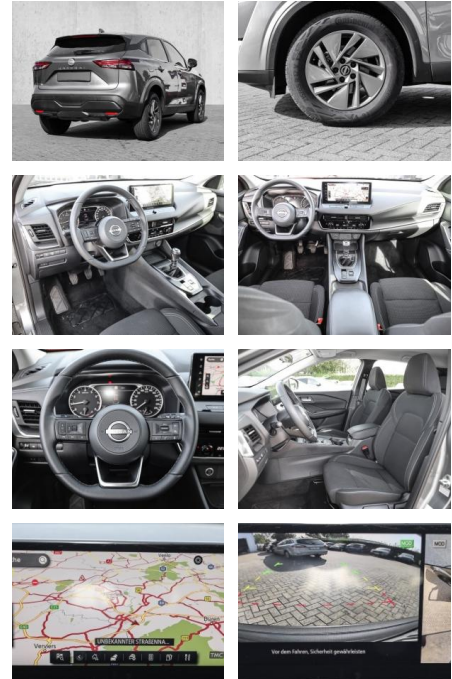

## Nissan Qashqai Acenta 1.3 DIG-T MHEV EU6d Navi

MA05-4714-23 Angebotsnr.:

Erstzulassung:	Kilometer:	Farbe:	Leistung:	Kraftstoffart:
01.03.2023	19.760	Grau	103 kW / 140 PS	Benzin

**PREIS**  
**27.060 €**

### Multimedia

- Radio
- Navigation mit Bildschirm
- MP3 Anschluss
- Bluetooth