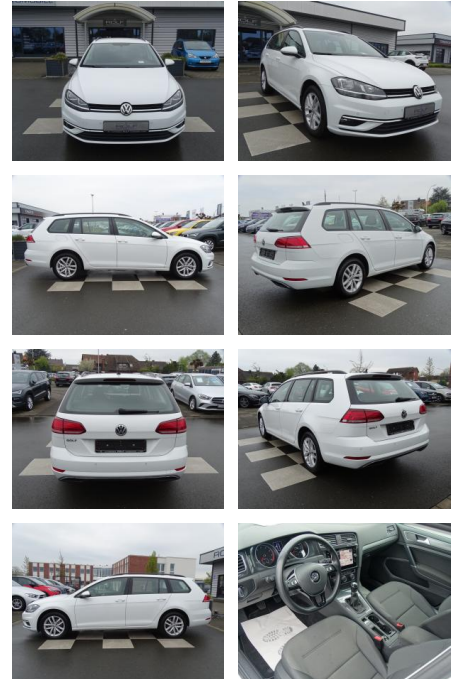

Ihr Ansprechpartner

Herr Benjamin Loeff
E-Mail: benjamin.loeff@krausecars.de
Telefon: 0355 58130

Autohaus Krause u. Sohn
Sachsendorfer Str. 3 - 03051 Cottbus - Tel.: 0355 / 58130

Volkswagen Golf 1.0 TSI Comfortline NAVI D...

RA00-20612 **Angebotsnr.:**

| Erstzulassung: | Kilometer: | Farbe: | Leistung: | Kraftstoffart: |
|----------------|------------|--------|----------------|----------------|
| 01.09.2019 | 40.557 | Weiß | 85 kW / 116 PS | Benzin |