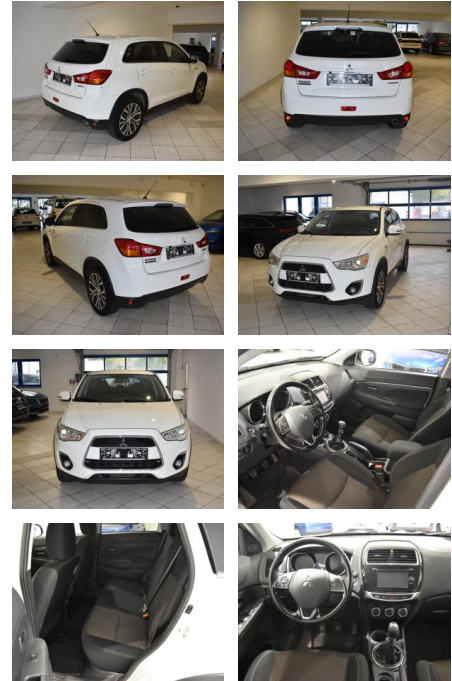

AH44-ATS754Angebotsnr.:

**Erstzulassung:** 15.04.2016    **Kilometer:** 85.590    **Farbe:** Weiß    **Leistung:** 84 kW / 114 PS    **Kraftstoffart:** Diesel

<b>PREIS</b> <b>12.430 €</b>	<b>FINANZIERUNGSBEISPIEL</b>	
	Laufzeit: 72 Monate	Anzahlung: 25 %
	Basis-Finanzierung:**	Mtl. Rate: 105 €
	Zielraten-Finanzierung:**	Mtl. Rate: