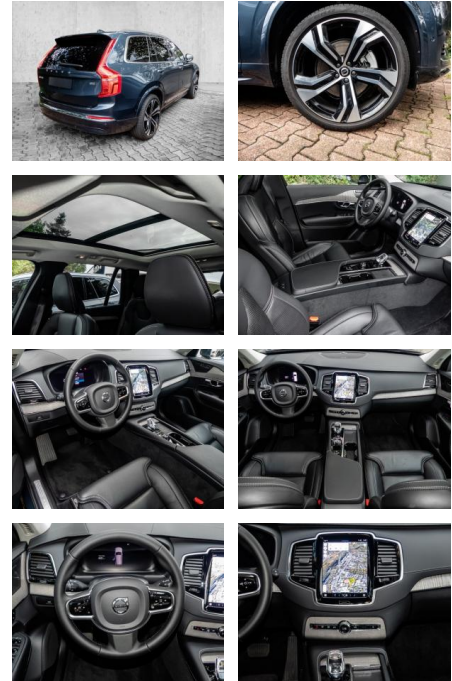

Ihr Ansprechpartner

Herr Mathias Markusch

E-Mail: mathias.markusch@krausecars.de

Telefon: 0355 58130

Autohaus Krause u. Sohn
Sachsendorfer Str. 3 - 03051 Cottbus - Tel.: 0355 / 58130

Volvo XC90 Plus Bright AWD B5 Diesel EU6d

MA05-4766-23 Angebotsnr.:

Erstzulassung:	Kilometer:	Farbe:	Leistung:	Kraftstoffart:
01.03.2023	25.522	Blau	173 kW / 235 PS	Diesel

PREIS
59.920 €

FINANZIERUNGSBEISPIEL

Laufzeit: 72 Monate   Anzahlung: 25 %
Basis-Finanzierung:*   Mtl. Rate:
Zielraten-Finanzierung:**   **507 €**

* Basisfinanzierung: Anzahlung: 14.980 Euro, Laufzeit: 72 Monate, Nettodarlehen: 44.940 Euro, Gesamtbetrag: 70.692 Euro, Zinssätze: 7.71% Sollz. (gebunden), 7.99% eff.
** Zielratenfinanzierung: Anzahlung: 14.980 Euro, Laufzeit: 72 Monate, Nettodarlehen: 44.940 Euro, Zielrate: 29.960 Euro, Gesamtbetrag: 74.881 Euro, Zinssätze: 7.71% Sollz. (gebunden), 7.99% eff.,

Vermittlung für: Santander Consumer Bank
Repräsentatives Beispiel gem. § 17 Abs. 4 PAngV. Diese Finanzierungsangebote sind Beispiele. Gerne ermitteln wir für Sie Ihr individuelles Angebot.

Ausstattung

Sicherheit

- PDC Park Distance Control hinten
- Anti-Blockiersystem ABS
- Antischlupfregelung ASC+T
- elektronische Stabilitätskontrolle (ESP / DSP)
- Servolenkung
- Regensensor
- Wegfahrsperre
- Kindersitzbefestigung
- Allrad
- PDC Park Distance Control vorne
- **ABS**
- Airbag
- Beifahrer-Airbag
- Wegfahrsperre
- Seitenairbags
- ESP
- Reifendruckkontrolle
- Traktionskontrolle
- Kindersitze integriert

- Kopfairbag
- Knieairbag
- Kindersitzbefestigung
- Pannenset
- Notrad
- **Entertainment: Navigationssystem**
- Soundsystem
- Radio
- USB-Anschluss
- Harman-Kardon
- Android Auto
- DAB
- Induktionsladen für Smartphones

Multimedia

- Radio
- el. Sitzverstellung
- Navigation mit Bildschirm

Komfort

- Zentralverriegelung
- Bordcomputer
- **Klimaautomatik**
- Servolenkung
- Zentralverriegelung
- Elektrischer Fensterheber
- Sitzheizung
- Elektrische Aussenspiegel
- Teilbare Rücksitzlehne
- Tempomat
- Standheizung
- Multifunktionslenkrad
- Keyless Go Startfunktion
- Elektrische Sitze
- Innenspiegel autom. abblendbar
- Mittelarmlehne
- Innenraumfilter
- Lenksäule einstellbar
- Heckrollo
- ParkDistanceControl vorne und hinten

STÄNDIG ÜBER 15.000 FAHRZEUGE IM BESTAND!