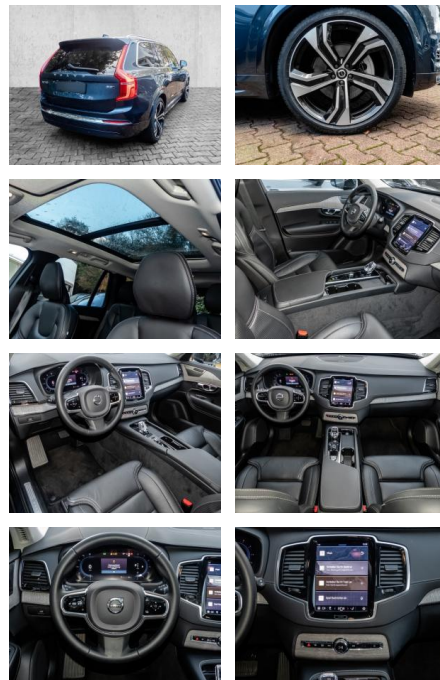

Ihr Ansprechpartner

Herr Benjamin Loeff
E-Mail: benjamin.loeff@krausecars.de
Telefon: 0355 58130

Autohaus Krause u. Sohn
Sachsendorfer Str. 3 - 03051 Cottbus - Tel.: 0355 / 58130

Volvo XC90 Plus Bright AWD B5 Diesel EU6d

MA05-4767-23 Angebotsnr.:

Erstzulassung:	Kilometer:	Farbe:	Leistung:	Kraftstoffart:
01.03.2023	18.304	Blau	173 kW / 235 PS	Diesel

PREIS	FINANZIERUNGSBEISPIEL	
59.920 €	Laufzeit: 72 Monate	Anzahlung: 25 %
	Basis-Finanzierung:**	Mtl. Rate:
	Zielraten-Finanzierung:**	507 €

* Basisfinanzierung: Anzahlung: 14.980 Euro, Laufzeit: 72 Monate, Nettodarlehen: 44.940 Euro, Gesamtbetrag: 70.692 Euro, Zinssätze: 7.71% Sollz. (gebunden), 7.99% eff.
** Zielratenfinanzierung: Anzahlung: 14.980 Euro, Laufzeit: 72 Monate, Nettodarlehen: 44.940 Euro, Zielrate: 29.960 Euro, Gesamtbetrag: 74.881 Euro, Zinssätze: 7.71% Sollz. (gebunden), 7.99% eff.,
Vermittlung für: Santander Consumer Bank
Repräsentatives Beispiel gem. § 17 Abs. 4 PAngV. Diese Finanzierungsangebote sind Beispiele. Gerne ermitteln wir für Sie Ihr individuelles Angebot.

Ausstattung

Sicherheit

- PDC Park Distance Control hinten
- Anti-Blockiersystem ABS
- Antischlupfregelung ASC+T
- elektronische Stabilitätskontrolle (ESP / DSP)
- Servolenkung
- Regensensor
- Wegfahrsperre
- Kindersitzbefestigung
- Allrad
- PDC Park Distance Control vorne
- **ABS**
- Airbag
- Beifahrer-Airbag
- Wegfahrsperre
- Seitenairbags
- ESP
- Reifendruckkontrolle
- Traktionskontrolle
- Kindersitze integriert

- Kopfairbag
- Knieairbag
- Kindersitzbefestigung
- Pannenset
- Notrad
- **Entertainment: Navigationssystem**
- Soundsystem
- Radio
- USB-Anschluss
- Harman-Kardon
- Android Auto
- DAB
- Induktionsladen für Smartphones

Multimedia

- Radio
- el. Sitzverstellung
- Navigation mit Bildschirm

Komfort

- Zentralverriegelung
- Bordcomputer
- **Klimaautomatik**
- Servolenkung
- Zentralverriegelung
- Elektrischer Fensterheber
- Sitzheizung
- Elektrische Aussenspiegel
- Teilbare Rücksitzlehne
- Tempomat
- Standheizung
- Multifunktionslenkrad
- Keyless Go Startfunktion
- Elektrische Sitze
- Innenspiegel autom. abblendbar
- Mittelarmlehne
- Innenraumfilter
- Lenksäule einstellbar
- Heckrollo
- ParkDistanceControl vorne und hinten

STÄNDIG ÜBER 15.000 FAHRZEUGE IM BESTAND!