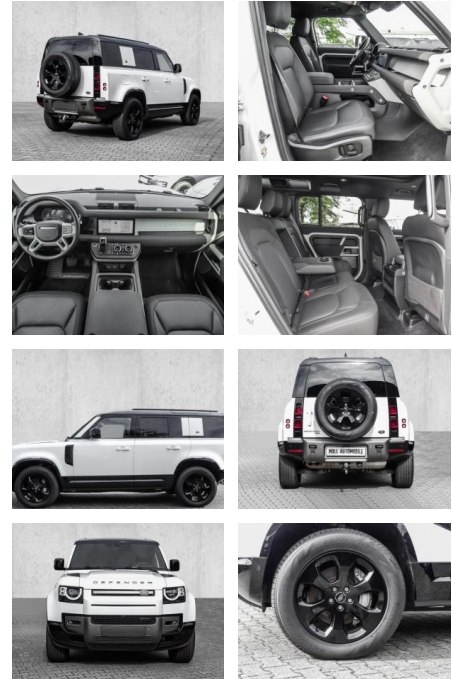

MA05-4602-23 Angebotsnr.:

| Erstzulassung: | Kilometer: | Farbe: | Leistung: | Kraftstoffart: |
|----------------|------------|--------|-----------------|----------------|
| 01.09.2022 | 29.650 | Weiß | 221 kW / 300 PS | Diesel |