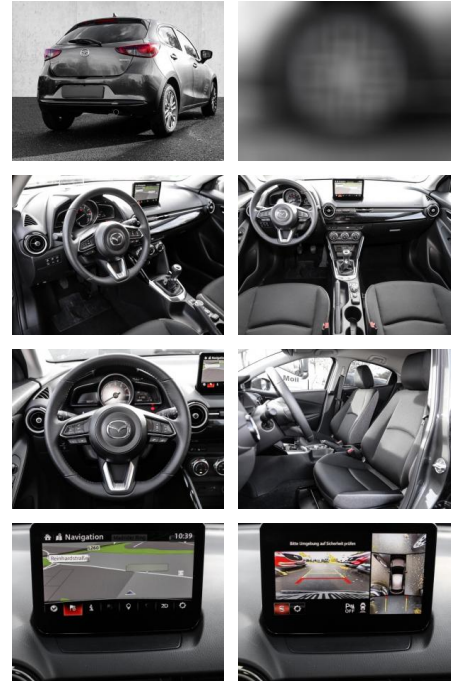

Ihr Ansprechpartner

Herr Benjamin Loeff
E-Mail: benjamin.loeff@krausecars.de
Telefon: 0355 58130

Autohaus Krause u. Sohn
Sachsendorfer Str. 3 - 03051 Cottbus - Tel.: 0355 / 58130

Mazda 2 Exclusive-Line 1.5 SKYACTIV-G 115

MA05-4846-23 Angebotsnr.:

Erstzulassung:	Kilometer:	Farbe:	Leistung:	Kraftstoffart:
01.06.2023	9.500	Grau	85 kW / 116 PS	Benzin

PREIS
21.760 €

FINANZIERUNGSBEISPIEL

Laufzeit: 72 Monate   Anzahlung: 25 %
Basis-Finanzierung:*   Mtl. Rate:
Zielraten-Finanzierung:** **184 €**

* Basisfinanzierung: Anzahlung: 5.440 Euro, Laufzeit: 72 Monate, Nettodarlehen: 16.320 Euro, Gesamtbetrag: 25.672 Euro, Zinssätze: 7.71% Sollz. (gebunden), 7.99% eff.
** Zielratenfinanzierung: Anzahlung: 5.440 Euro, Laufzeit: 72 Monate, Nettodarlehen: 16.320 Euro, Zielrate: 10.880 Euro, Gesamtbetrag: 27.193 Euro, Zinssätze: 7.71% Sollz. (gebunden), 7.99% eff.,

Vermittlung für: Santander Consumer Bank
Repräsentatives Beispiel gem. § 17 Abs. 4 PAngV. Diese Finanzierungsangebote sind Beispiele. Gerne ermitteln wir für Sie Ihr individuelles Angebot.

Ausstattung

Sicherheit

- PDC Park Distance Control hinten
- Anti-Blockiersystem ABS
- Antischlupfregelung ASC+T
- elektronische Stabilitätskontrolle (ESP / DSP)
- Servolenkung
- Regensensor
- Wegfahrsperr
- Kindersitzbefestigung
- **ABS**
- Airbag
- Beifahrer-Airbag
- Wegfahrsperr
- Seitenairbags
- ESP
- Reifendruckkontrolle
- Traktionskontrolle
- Kopfairbag
- Kindersitzbefestigung
- Pannenset

Entertainment: Radio

- Telefonvorbereitung
- AUX-In
- USB-Anschluss
- MP3
- Bluetooth
- Freisprecheinrichtung
- Apple CarPlay
- Android Auto
- Sprachsteuerung
- DAB
- Touchscreen
- Musikstreaming

Multimedia

- Radio
- MP3 Anschluss
- Bluetooth

Komfort

- Zentralverriegelung
- Bordcomputer
- **Klimaautomatik**
- Servolenkung
- Zentralverriegelung
- Elektrischer Fensterheber
- Sitzheizung
- Elektrische Aussenspiegel
- Teilbare Rucksitzlehne
- Tempomat
- Park Distance Control
- Multifunktionslenkrad
- Keyless Go Startfunktion
- Innenspiegel autom. abblendbar
- Lenksaeule einstellbar
- Lederlenkrad
- Geschwindigkeitsbegrenzungsanlage
- **Sicht: LED-Tagfahrlicht**
- Colorverglasung
- Aussenspiegel beheizbar

STÄNDIG ÜBER 15.000 FAHRZEUGE IM BESTAND!