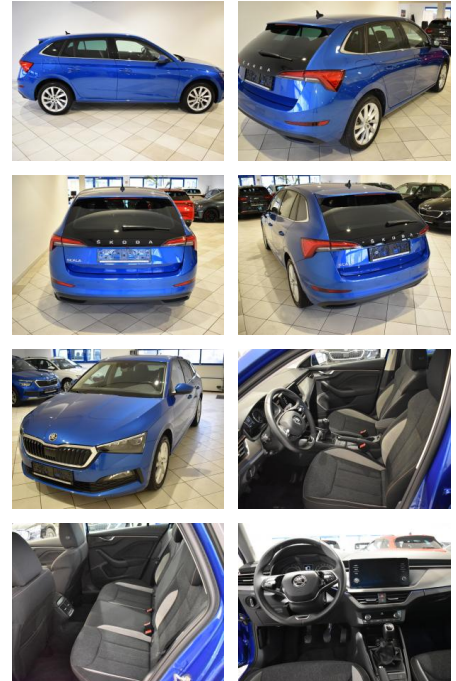

## Skoda Scala Style 1.0TSI LED AHK 5J Garantie

AH44-ATS 996 **Angebotsnr.:**

Erstzulassung:	Kilometer:	Farbe:	Leistung:	Kraftstoffart:
18.05.2022	18.185	Blau	81 kW / 110 PS	Benzin

**PREIS**  
**21.230 €**