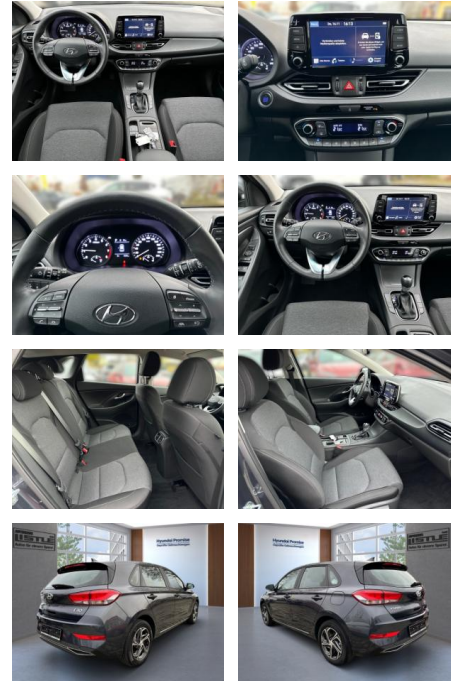

Ihr Ansprechpartner

Herr Mathias Markusch

E-Mail: mathias.markusch@krausecars.de

Telefon: 0355 58130

Autohaus Krause u. Sohn
Sachsendorfer Str. 3 - 03051 Cottbus - Tel.: 0355 / 58130

Hyundai i30 1.0 T-GDI +CARPLAY+RFK+KLIMA+SHZ

AL33-203007L Angebotsnr.:

Erstzulassung:	Kilometer:	Farbe:	Leistung:	Kraftstoffart:
01.05.2023	4.339		88 kW / 120 PS	Benzin

PREIS
24.040 €

FINANZIERUNGSBEISPIEL

Laufzeit: 72 Monate   Anzahlung: 25 %
Basis-Finanzierung:*   Mtl. Rate:
Zielraten-Finanzierung:**   **204 €**

* Basisfinanzierung: Anzahlung: 6.010 Euro, Laufzeit: 72 Monate, Nettodarlehen: 18.030 Euro, Gesamtbetrag: 28.362 Euro, Zinssätze: 7.71% Sollz. (gebunden), 7.99% eff.
** Zielratenfinanzierung: Anzahlung: 6.010 Euro, Laufzeit: 72 Monate, Nettodarlehen: 18.030 Euro, Zielrate: 12.020 Euro, Gesamtbetrag: 30.042 Euro, Zinssätze: 7.71% Sollz. (gebunden), 7.99% eff.,

Vermittlung für: Santander Consumer Bank
Repräsentatives Beispiel gem. § 17 Abs. 4 PAngV. Diese Finanzierungsangebote sind Beispiele. Gerne ermitteln wir für Sie Ihr individuelles Angebot.

Ausstattung

Sicherheit

- PDC Park Distance Control hinten
- Anti-Blockiersystem ABS
- Antischlupfregelung ASC+T
- elektronische Stabilitätskontrolle (ESP / DSP)
- Servolenkung
- Regensensor
- Wegfahrsperre
- Kindersitzbefestigung
- PDC Park Distance Control vorne
- ABS
- Airbag
- Beifahrer-Airbag
- Wegfahrsperre
- Seitenairbags
- Alarmanlage
- ESP
- Antriebsschlupfregelung
- Reifendruckkontrolle
- Traktionskontrolle

- Kopfairbag
- Kindersitzbefestigung
- Notrufsystem
- Pannenset
- Isofix Beifahrersitz
- AirbagHinten
- Entertainment: Navigationssystem
- Radio
- Telefonvorbereitung
- AUX-In
- USB-Anschluss
- MP3
- Bluetooth
- Freisprecheinrichtung
- Apple CarPlay
- Android Auto
- Sprachsteuerung
- DAB
- Touchscreen
- Induktionsladen für Smartphones
- Musikstreaming

- Qualität: Garantie
- GW Plus
- HUAU neu
- Sonstiges: Katalysator
- Metallic
- Alufelgen
- Gepaeckraumabdeckung
- Stossfaenger in Wagenfarbe
- Lenkradheizung
- Fahrerprofilwahl

Multimedia

- Radio
- el. Sitzverstellung
- Navigation mit Bildschirm
- MP3 Anschluss
- Bluetooth

Komfort

- Zentralverriegelung
- Bordcomputer

STÄNDIG ÜBER 15.000 FAHRZEUGE IM BESTAND!