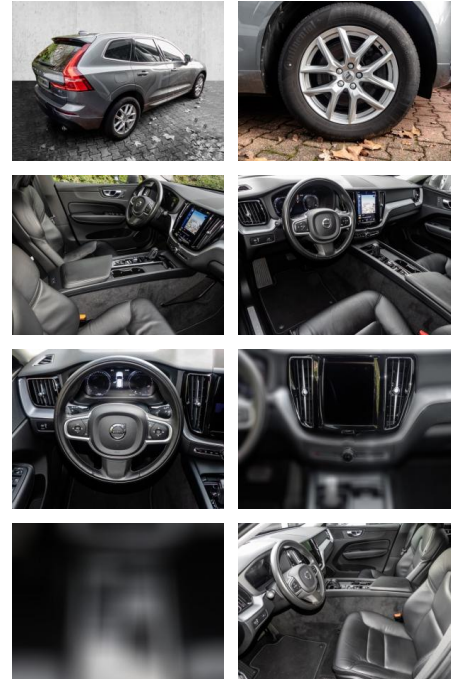

Ihr Ansprechpartner

Herr Mathias Markusch

E-Mail: mathias.markusch@krausecars.de

Telefon: 0355 58130

Autohaus Krause u. Sohn
Sachsendorfer Str. 3 - 03051 Cottbus - Tel.: 0355 / 58130

Volvo XC60 Momentum Pro AWD B4 Diesel EU6d

MA05-wu6068-~~23~~ Angebotsnr.:

Erstzulassung:	Kilometer:	Farbe:	Leistung:	Kraftstoffart:
01.11.2020	42.444	Grau	145 kW / 197 PS	Diesel

PREIS
37.220 €

FINANZIERUNGSBEISPIEL

Laufzeit: 72 Monate   Anzahlung: 25 %
Basis-Finanzierung:*   Mtl. Rate:
Zielraten-Finanzierung:**   **315 €**

* Basisfinanzierung: Anzahlung: 9.305 Euro, Laufzeit: 72 Monate, Nettodarlehen: 27.915 Euro, Gesamtbetrag: 43.911 Euro, Zinssätze: 7.71% Sollz. (gebunden), 7.99% eff.
** Zielratenfinanzierung: Anzahlung: 9.305 Euro, Laufzeit: 72 Monate, Nettodarlehen: 27.915 Euro, Zielrate: 18.610 Euro, Gesamtbetrag: 46.513 Euro, Zinssätze: 7.71% Sollz. (gebunden), 7.99% eff.,

Vermittlung für: Santander Consumer Bank
Repräsentatives Beispiel gem. § 17 Abs. 4 PAngV. Diese Finanzierungsangebote sind Beispiele. Gerne ermitteln wir für Sie Ihr individuelles Angebot.

Ausstattung

Sicherheit

- PDC Park Distance Control hinten
- Anti-Blockiersystem ABS
- elektronische Stabilitätskontrolle (ESP / DSP)
- Servolenkung
- Regensensor
- Wegfahrsperre
- Kindersitzbefestigung
- Allrad
- PDC Park Distance Control vorne
- **ABS**
- Airbag
- Beifahrer-Airbag
- Wegfahrsperre
- Seitenairbags
- ESP
- Reifendruckkontrolle
- Kopfairbag
- Knieairbag
- Kindersitzbefestigung

- Anhängerstabilisierung
- Pannenset
- **Entertainment: Navigationssystem**
- Soundsystem
- Radio
- Telefonvorbereitung
- AUX-In
- USB-Anschluss
- MP3
- Bluetooth
- Freisprecheinrichtung
- Apple CarPlay
- Android Auto
- Sprachsteuerung
- DAB
- Induktionsladen für Smartphones
- Musikstreaming
- **Multimedia**
- Radio

- el. Sitzverstellung
- Navigation mit Bildschirm
- MP3 Anschluss
- Bluetooth

Komfort

- Zentralverriegelung
- Bordcomputer
- **Servolenkung**
- Zentralverriegelung
- Elektrischer Fensterheber
- Lederausstattung
- Sitzheizung
- Elektrische Aussenspiegel
- Teilbare Rucksitzlehne
- Tempomat
- Standheizung
- Multifunktionslenkrad
- Keyless Go Startfunktion
- Elektrische Sitze
- Innenspiegel autom. abblendbar

STÄNDIG ÜBER 15.000 FAHRZEUGE IM BESTAND!