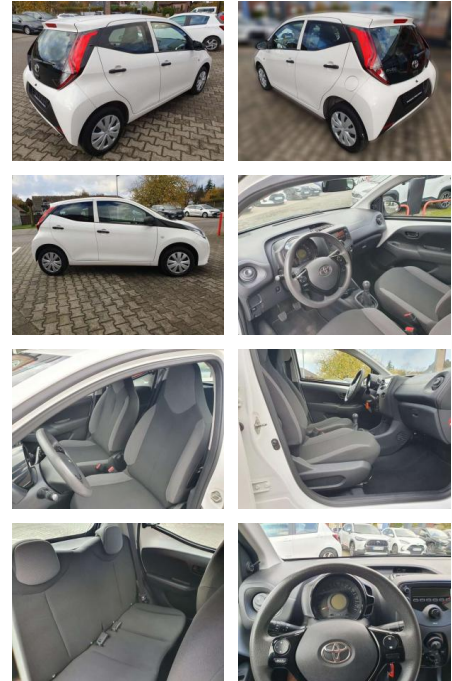

Ihr Ansprechpartner

Herr Benjamin Loeff
E-Mail: benjamin.loeff@krausecars.de
Telefon: 0355 58130

Autohaus Krause u. Sohn
Sachsendorfer Str. 3 - 03051 Cottbus - Tel.: 0355 / 58130

Toyota Aygo X x

BG05-NR. 71_150 Gebotsnr.:

Erstzulassung:	Kilometer:	Farbe:	Leistung:	Kraftstoffart:	Verbr. komb.	CO2-Emission	CO2-Klasse (WLTP)
01.11.2019	46.950	Weiß	53 kW / 72 PS	Benzin	5,3 l/100km	120 g/km	D

PREIS
11.220 €

FINANZIERUNGSBEISPIEL
Laufzeit: 72 Monate Anzahlung: 25 %
Basis-Finanzierung:* Mtl. Rate:
Zielraten-Finanzierung:** Mtl. Rate: **95 €**