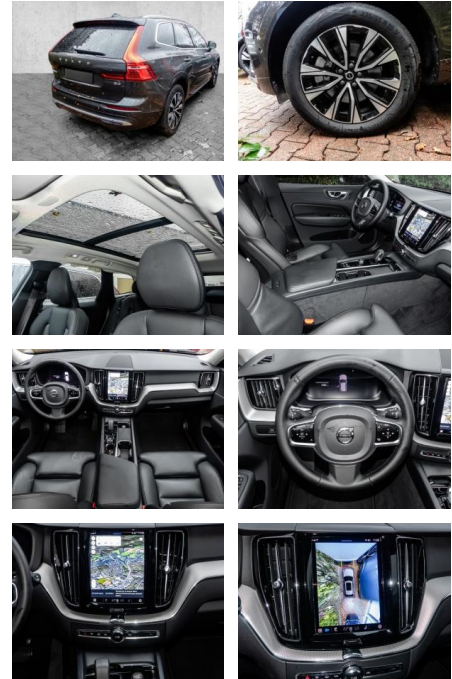

Ihr Ansprechpartner

Herr Mathias Markusch

E-Mail: mathias.markusch@krausecars.de

Telefon: 0355 58130

Autohaus Krause u. Sohn
Sachsendorfer Str. 3 - 03051 Cottbus - Tel.: 0355 / 58130

Volvo XC60 Plus Bright 2WD B4 Benzin EU6d

MA05-6006-23 Angebotsnr.:

Erstzulassung:	Kilometer:	Farbe:	Leistung:	Kraftstoffart:
01.05.2023	24.110	Grau	145 kW / 197 PS	Benzin

PREIS
44.640 €

FINANZIERUNGSBEISPIEL

Laufzeit: 72 Monate   Anzahlung: 25 %
Basis-Finanzierung:*   Mtl. Rate:
Zielraten-Finanzierung:** **378 €**

* Basisfinanzierung: Anzahlung: 11.160 Euro, Laufzeit: 72 Monate, Nettodarlehen: 33.480 Euro, Gesamtbetrag: 52.665 Euro, Zinssätze: 7.71% Sollz. (gebunden), 7.99% eff.
** Zielratenfinanzierung: Anzahlung: 11.160 Euro, Laufzeit: 72 Monate, Nettodarlehen: 33.480 Euro, Zielrate: 22.320 Euro, Gesamtbetrag: 55.786 Euro, Zinssätze: 7.71% Sollz. (gebunden), 7.99% eff.,

Vermittlung für: Santander Consumer Bank
Repräsentatives Beispiel gem. § 17 Abs. 4 PAngV. Diese Finanzierungsangebote sind Beispiele. Gerne ermitteln wir für Sie Ihr individuelles Angebot.

Ausstattung

Sicherheit

- PDC Park Distance Control hinten
- Anti-Blockiersystem ABS
- Antischlupfregelung ASC+T
- elektronische Stabilitätskontrolle (ESP / DSP)
- Servolenkung
- Regensensor
- Wegfahrsperr
- Kindersitzbefestigung
- PDC Park Distance Control vorne
- **ABS**
- Airbag
- Beifahrer-Airbag
- Wegfahrsperr
- Seitenairbags
- ESP
- Reifendruckkontrolle
- Traktionskontrolle
- Kopfairbag
- Knieairbag

- Kindersitzbefestigung
- Anhängerstabilisierung
- Pannentkit
- **Entertainment: Soundsystem**
- Radio
- USB-Anschluss
- MP3
- DAB
- Induktionsladen für Smartphones
- •

Multimedia

- Radio
- el. Sitzverstellung
- MP3 Anschluss

Komfort

- Zentralverriegelung
- Bordcomputer
- **Klimaautomatik**
- Servolenkung

- Zentralverriegelung
- Elektrischer Fensterheber
- Lederausstattung
- Sitzheizung
- Elektrische Aussenspiegel
- Teilbare Ruedsitzlehne
- Tempomat
- Multifunktionslenkrad
- Keyless Go Startfunktion
- Elektrische Sitze
- Innenspiegel autom. abblendbar
- Mittelarmlehne
- Innenraumfilter
- Lenksaeule einstellbar
- ParkDistanceControl vorne und hinten
- Elektrische Heckklappe
- Beheizbare Frontscheibe
- Memory Sitze
- Ambientebeleuchtung
- Lordosenstütze
- Sitzheizung hinten

STÄNDIG ÜBER 15.000 FAHRZEUGE IM BESTAND!