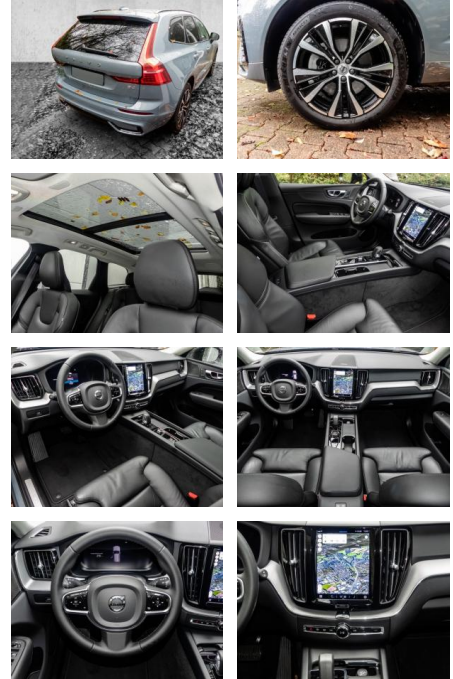

Ihr Ansprechpartner

Herr Benjamin Loeff
E-Mail: benjamin.loeff@krausecars.de
Telefon: 0355 58130

Autohaus Krause u. Sohn
Sachsendorfer Str. 3 - 03051 Cottbus - Tel.: 0355 / 58130

Volvo XC60 Plus Dark 2WD B4 Benzin EU6d AHK

MA05-6008-23 Angebotsnr.:

Erstzulassung:	Kilometer:	Farbe:	Leistung:	Kraftstoffart:
01.05.2023	17.838	Grau	145 kW / 197 PS	Benzin

PREIS
44.640 €

FINANZIERUNGSBEISPIEL
Laufzeit: 72 Monate   Anzahlung: 25 %
Basis-Finanzierung:*   Mtl. Rate:
Zielraten-Finanzierung:** **378 €**

* Basisfinanzierung: Anzahlung: 11.160 Euro, Laufzeit: 72 Monate, Nettodarlehen: 33.480 Euro, Gesamtbetrag: 52.665 Euro, Zinssätze: 7.71% Sollz. (gebunden), 7.99% eff.
** Zielratenfinanzierung: Anzahlung: 11.160 Euro, Laufzeit: 72 Monate, Nettodarlehen: 33.480 Euro, Zielrate: 22.320 Euro, Gesamtbetrag: 55.786 Euro, Zinssätze: 7.71% Sollz. (gebunden), 7.99% eff.,

Vermittlung für: Santander Consumer Bank
Repräsentatives Beispiel gem. § 17 Abs. 4 PAngV. Diese Finanzierungsangebote sind Beispiele. Gerne ermitteln wir für Sie Ihr individuelles Angebot.

Ausstattung

Sicherheit

- PDC Park Distance Control hinten
- Anti-Blockiersystem ABS
- Antischlupfregelung ASC+T
- elektronische Stabilitätskontrolle (ESP / DSP)
- Servolenkung
- Regensensor
- Wegfahrsperr
- Kindersitzbefestigung
- PDC Park Distance Control vorne
- **ABS**
- Airbag
- Beifahrer-Airbag
- Wegfahrsperr
- Seitenairbags
- Alarmanlage
- ESP
- Reifendruckkontrolle
- Traktionskontrolle
- Kopfairbag

- Knieairbag
- Kindersitzbefestigung
- Pannentkit
- **Entertainment: Soundsystem**
- Radio
- Telefonvorbereitung
- USB-Anschluss
- MP3
- Harman-Kardon
- Bluetooth
- Freisprecheinrichtung
- Android Auto
- DAB
- Touchscreen
- Induktionsladen für Smartphones
- •

Multimedia

- Radio
- el. Sitzverstellung
- MP3 Anschluss

Bluetooth

Komfort

- Zentralverriegelung
- Bordcomputer
- **Klimaautomatik**
- Servolenkung
- Zentralverriegelung
- Elektrischer Fensterheber
- Lederausstattung
- Sitzheizung
- Elektrische Aussenspiegel
- Teilbare Rucksitzlehne
- Tempomat
- Multifunktionslenkrad
- Keyless Go Startfunktion
- Elektrische Sitze
- Innenspiegel autom. abblendbar
- Mittelarmlehne
- Innenraumfilter
- Lenksaeule einstellbar

STÄNDIG ÜBER 15.000 FAHRZEUGE IM BESTAND!