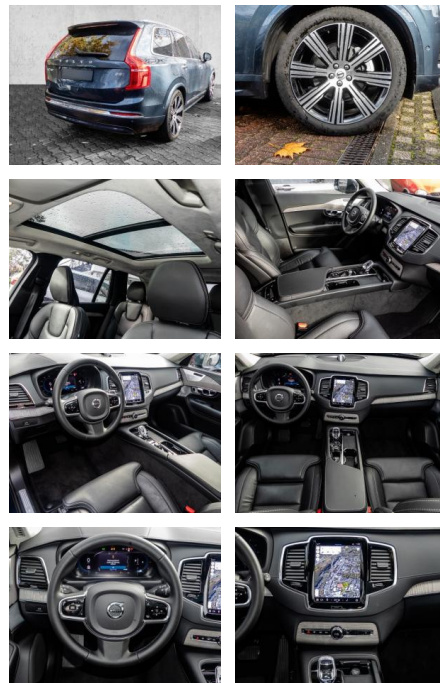

Volvo XC90 Ultimate Bright AWD B5 Diesel EU6d

MA05-6077-23 Angebotsnr.:

Erstzulassung:	Kilometer:	Farbe:	Leistung:	Kraftstoffart:
01.03.2023	30.867	Blau	173 kW / 235 PS	Diesel

PREIS
66.150 €

FINANZIERUNGSBEISPIEL

Multimedia

- Radio
- el. Sitzverstellung
- Navigation mit Bildschirm
- Head UP Display

Komfort

- Zentralverriegelung
- Bordcomputer
- **Klimaautomatik**
- Servolenkung
- Zentralverriegelung
- Elektrischer Fensterheber
- Lederausstattung
- Sitzheizung
- Elektrische Aussenspiegel
- Teilbare Rucksitzlehne
- Tempomat
- Standheizung
- Multifunktionslenkrad
- Keyless Go Startfunktion
- Elektrische Sitze
- Innenspiegel autom. abblendbar
- Mittelarmlehne
- Innenraumfilter
- Lenksaeule einstellbar
- Heckrollo