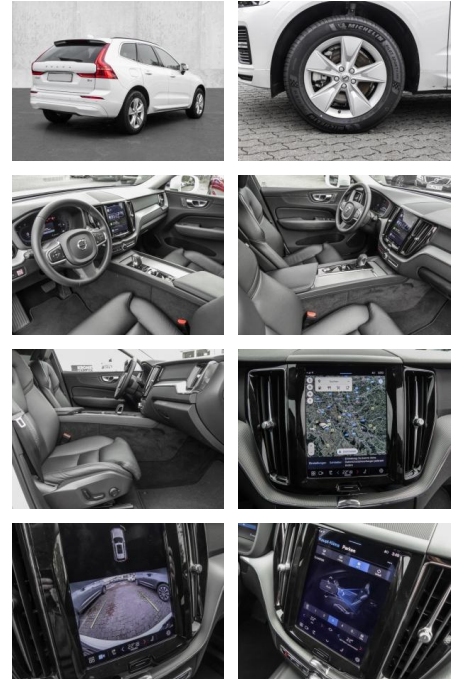

Ihr Ansprechpartner

Herr Mathias Markusch
E-Mail: mathias.markusch@krausecars.de
Telefon: 0355 58130

Autohaus Krause u. Sohn
Sachsendorfer Str. 3 - 03051 Cottbus - Tel.: 0355 / 58130

Volvo XC60 Core 2WD B4 Benzin EU6d digitales

MA05-6024-23 Angebotsnr.:

Erstzulassung:	Kilometer:	Farbe:	Leistung:	Kraftstoffart:
01.05.2023	22.536	Weiß	145 kW / 197 PS	Benzin

PREIS
41.460 €

FINANZIERUNGSBEISPIEL

Laufzeit: 72 Monate   Anzahlung: 25 %
Basis-Finanzierung:*   Mtl. Rate:
Zielraten-Finanzierung:**   **351 €**

* Basisfinanzierung: Anzahlung: 10.365 Euro, Laufzeit: 72 Monate, Nettodarlehen: 31.095 Euro, Gesamtbetrag: 48.913 Euro, Zinssätze: 7.71% Sollz. (gebunden), 7.99% eff.
** Zielratenfinanzierung: Anzahlung: 10.365 Euro, Laufzeit: 72 Monate, Nettodarlehen: 31.095 Euro, Zielrate: 20.730 Euro, Gesamtbetrag: 51.812 Euro, Zinssätze: 7.71% Sollz. (gebunden), 7.99% eff.,

Vermittlung für: Santander Consumer Bank
Repräsentatives Beispiel gem. § 17 Abs. 4 PAngV. Diese Finanzierungsangebote sind Beispiele. Gerne ermitteln wir für Sie Ihr individuelles Angebot.

Ausstattung

Sicherheit

- PDC Park Distance Control hinten
- Anti-Blockiersystem ABS
- Antischlupfregelung ASC+T
- elektronische Stabilitätskontrolle (ESP / DSP)
- Servolenkung
- Regensensor
- Wegfahrsperre
- Kindersitzbefestigung
- PDC Park Distance Control vorne
- **ABS**
- Airbag
- Beifahrer-Airbag
- Wegfahrsperre
- Seitenairbags
- Alarmanlage
- ESP
- Reifendruckkontrolle
- Traktionskontrolle
- Kopfairbag

- Knieairbag
- Kindersitzbefestigung
- Anhängerstabilisierung
- Pannenset
- **Entertainment: Soundsystem**
- Radio
- USB-Anschluss
- MP3
- DAB
- Induktionsladen für Smartphones

Multimedia

- Radio
- el. Sitzverstellung
- MP3 Anschluss

Komfort

- Zentralverriegelung
- Bordcomputer
- **Klimaautomatik**

- Servolenkung
- Zentralverriegelung
- Elektrischer Fensterheber
- Lederausstattung
- Sitzheizung
- Elektrische Aussenspiegel
- Teilbare Ruedersitzlehne
- Tempomat
- Multifunktionslenkrad
- Keyless Go Startfunktion
- Elektrische Sitze
- Innenspiegel autom. abblendbar
- Mittelarmlehne
- Innenraumfilter
- Lenksaeule einstellbar
- ParkDistanceControl vorne und hinten
- Elektrische Heckklappe
- Memory Sitze
- Lordosenstütze
- Sitzheizung hinten
- Geschwindigkeitsbegrenzungsanlage

STÄNDIG ÜBER 15.000 FAHRZEUGE IM BESTAND!