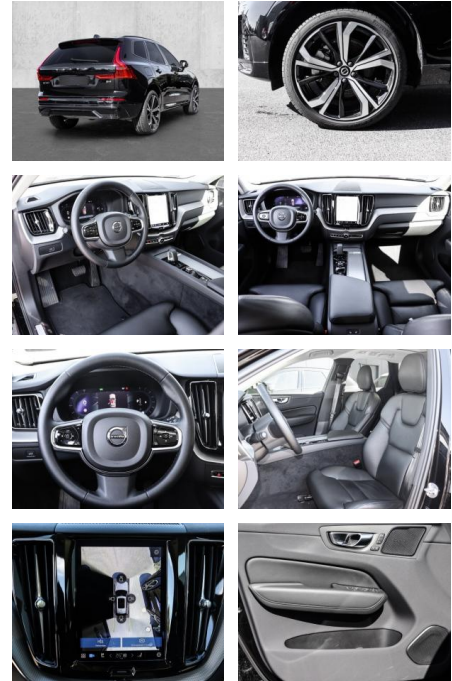

Ihr Ansprechpartner

Herr Benjamin Loeff
E-Mail: benjamin.loeff@krausecars.de
Telefon: 0355 58130

Autohaus Krause u. Sohn
Sachsendorfer Str. 3 - 03051 Cottbus - Tel.: 0355 / 58130

Volvo XC60 Plus Dark 2WD B4 Benzin EU6d

MA05-6025-23 Angebotsnr.:

Erstzulassung:	Kilometer:	Farbe:	Leistung:	Kraftstoffart:
01.05.2023	27.471	Schwarz	145 kW / 197 PS	Benzin

PREIS
45.710 €

FINANZIERUNGSBEISPIEL

Laufzeit: 72 Monate   Anzahlung: 25 %
Basis-Finanzierung:*   Mtl. Rate:
Zielraten-Finanzierung:** **387 €**

* Basisfinanzierung: Anzahlung: 11.428 Euro, Laufzeit: 72 Monate, Nettodarlehen: 34.283 Euro, Gesamtbetrag: 53.928 Euro, Zinssätze: 7.71% Sollz. (gebunden), 7.99% eff.
** Zielratenfinanzierung: Anzahlung: 11.428 Euro, Laufzeit: 72 Monate, Nettodarlehen: 34.283 Euro, Zielrate: 22.855 Euro, Gesamtbetrag: 57.124 Euro, Zinssätze: 7.71% Sollz. (gebunden), 7.99% eff.,

Vermittlung für: Santander Consumer Bank
Repräsentatives Beispiel gem. § 17 Abs. 4 PAngV. Diese Finanzierungsangebote sind Beispiele. Gerne ermitteln wir für Sie Ihr individuelles Angebot.

Ausstattung

Sicherheit

- PDC Park Distance Control hinten
- Anti-Blockiersystem ABS
- Antischlupfregelung ASC+T
- elektronische Stabilitätskontrolle (ESP / DSP)
- Servolenkung
- Regensensor
- Wegfahrsperr
- Kindersitzbefestigung
- PDC Park Distance Control vorne
- **ABS**
- Airbag
- Beifahrer-Airbag
- Wegfahrsperr
- Seitenairbags
- Alarmanlage
- ESP
- Reifendruckkontrolle
- Traktionskontrolle
- Kopfairbag

- Knieairbag
- Kindersitzbefestigung
- Pannentkit
- **Entertainment: Soundsystem**
- Radio
- Telefonvorbereitung
- USB-Anschluss
- MP3
- Harman-Kardon
- Bluetooth
- Freisprecheinrichtung
- Android Auto
- DAB
- Touchscreen
- Induktionsladen für Smartphones
- •

Multimedia

- Radio
- el. Sitzverstellung
- MP3 Anschluss

Bluetooth

Komfort

- Zentralverriegelung
- Bordcomputer
- **Klimaautomatik**
- Servolenkung
- Zentralverriegelung
- Elektrischer Fensterheber
- Lederausstattung
- Sitzheizung
- Elektrische Aussenspiegel
- Teilbare Rucksitzlehne
- Tempomat
- Standheizung
- Multifunktionslenkrad
- Keyless Go Startfunktion
- Elektrische Sitze
- Innenspiegel autom. abblendbar
- Mittelarmlehne
- Innenraumfilter

STÄNDIG ÜBER 15.000 FAHRZEUGE IM BESTAND!