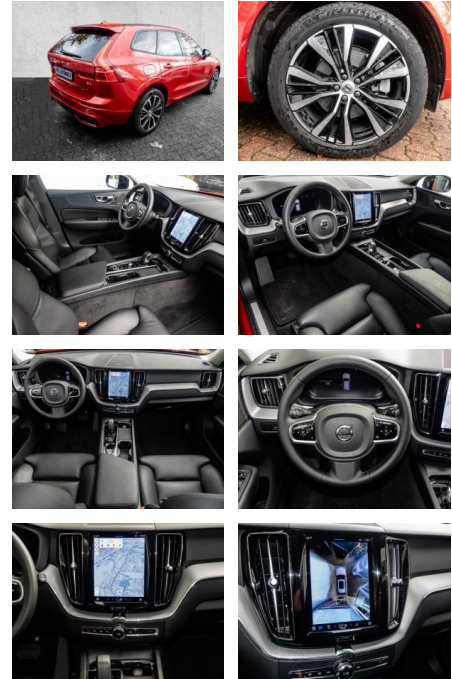

MA05-6027-23 Angebotsnr.:

| Erstzulassung: | Kilometer: | Farbe: | Leistung: | Kraftstoffart: |
|----------------|------------|--------|-----------------|----------------|
| 01.05.2023 | 17.275 | Rot | 145 kW / 197 PS | Benzin |