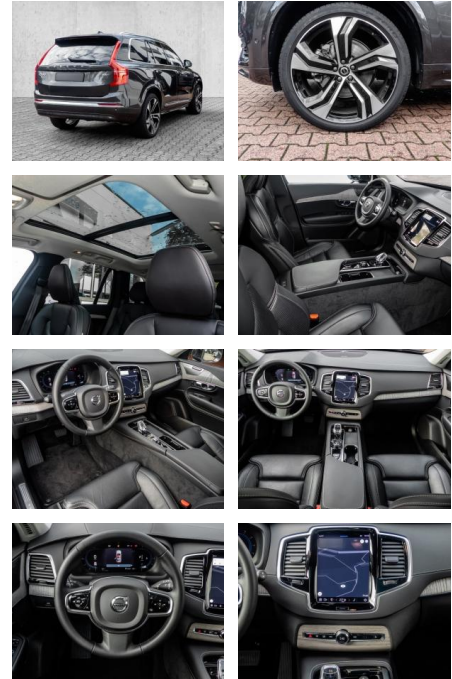

Ihr Ansprechpartner

Herr Benjamin Loeff
E-Mail: benjamin.loeff@krausecars.de
Telefon: 0355 58130

Autohaus Krause u. Sohn
Sachsendorfer Str. 3 - 03051 Cottbus - Tel.: 0355 / 58130

Volvo XC90 Plus Bright AWD B5 Diesel EU6d

MA05-4796-23 Angebotsnr.:

Erstzulassung:	Kilometer:	Farbe:	Leistung:	Kraftstoffart:
01.03.2023	26.828	Grau	173 kW / 235 PS	Diesel

PREIS
58.860 €

FINANZIERUNGSBEISPIEL
Laufzeit: 72 Monate   Anzahlung: 25 %
Basis-Finanzierung:*   Mtl. Rate:
Zielraten-Finanzierung:** **499 €**

* Basisfinanzierung: Anzahlung: 14.715 Euro, Laufzeit: 72 Monate, Nettodarlehen: 44.145 Euro, Gesamtbetrag: 69.442 Euro, Zinssätze: 7.71% Sollz. (gebunden), 7.99% eff.
** Zielratenfinanzierung: Anzahlung: 14.715 Euro, Laufzeit: 72 Monate, Nettodarlehen: 44.145 Euro, Zielrate: 29.430 Euro, Gesamtbetrag: 73.557 Euro, Zinssätze: 7.71% Sollz. (gebunden), 7.99% eff.,

Vermittlung für: Santander Consumer Bank
Repräsentatives Beispiel gem. § 17 Abs. 4 PAngV. Diese Finanzierungsangebote sind Beispiele. Gerne ermitteln wir für Sie Ihr individuelles Angebot.

Ausstattung

Sicherheit

- PDC Park Distance Control hinten
- Anti-Blockiersystem ABS
- Antischlupfregelung ASC+T
- elektronische Stabilitätskontrolle (ESP / DSP)
- Servolenkung
- Regensensor
- Wegfahrsperre
- Kindersitzbefestigung
- Allrad
- PDC Park Distance Control vorne
- **ABS**
- Airbag
- Beifahrer-Airbag
- Wegfahrsperre
- Seitenairbags
- ESP
- Reifendruckkontrolle
- Traktionskontrolle
- Kindersitze integriert

- Kopfairbag
- Knieairbag
- Kindersitzbefestigung
- Anhängerstabilisierung
- Pannenset
- Notrad
- **Entertainment: Navigationssystem**
- Soundsystem
- Radio
- USB-Anschluss
- Harman-Kardon
- Android Auto
- DAB
- Induktionsladen für Smartphones

Multimedia

- Radio
- el. Sitzverstellung
- Navigation mit Bildschirm

Komfort

- Zentralverriegelung
- Bordcomputer
- **Klimaautomatik**
- Servolenkung
- Zentralverriegelung
- Elektrischer Fensterheber
- Lederausstattung
- Sitzheizung
- Elektrische Aussenspiegel
- Teilbare Rucksitzlehne
- Tempomat
- Standheizung
- Multifunktionslenkrad
- Keyless Go Startfunktion
- Elektrische Sitze
- Innenspiegel autom. abblendbar
- Mittelarmlehne
- Innenraumfilter
- Lenksäule einstellbar
- Heckrolle

STÄNDIG ÜBER 15.000 FAHRZEUGE IM BESTAND!