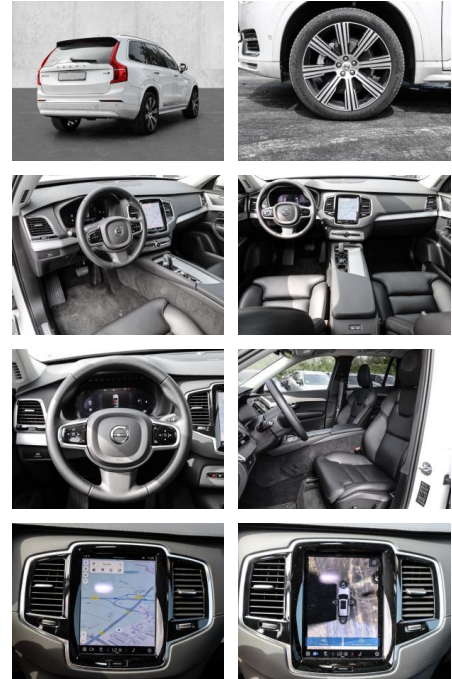

Ihr Ansprechpartner

Herr Mathias Markusch
E-Mail: mathias.markusch@krausecars.de
Telefon: 0355 58130

Autohaus Krause u. Sohn
Sachsendorfer Str. 3 - 03051 Cottbus - Tel.: 0355 / 58130

Volvo XC90 Plus Bright AWD B5 Diesel EU6d

MA05-4946-23 Angebotsnr.:

Erstzulassung:	Kilometer:	Farbe:	Leistung:	Kraftstoffart:
01.03.2023	10.840	Weiß	173 kW / 235 PS	Diesel

PREIS
62.660 €

FINANZIERUNGSBEISPIEL
Laufzeit: 72 Monate   Anzahlung: 25 %
Basis-Finanzierung:*   Mtl. Rate:
Zielraten-Finanzierung:**   **531 €**

* Basisfinanzierung: Anzahlung: 15.665 Euro, Laufzeit: 72 Monate, Nettodarlehen: 46.995 Euro, Gesamtbetrag: 73.925 Euro, Zinssätze: 7.71% Sollz. (gebunden), 7.99% eff.
** Zielratenfinanzierung: Anzahlung: 15.665 Euro, Laufzeit: 72 Monate, Nettodarlehen: 46.995 Euro, Zielrate: 31.330 Euro, Gesamtbetrag: 78.305 Euro, Zinssätze: 7.71% Sollz. (gebunden), 7.99% eff.,

Vermittlung für: Santander Consumer Bank
Repräsentatives Beispiel gem. § 17 Abs. 4 PAngV. Diese Finanzierungsangebote sind Beispiele. Gerne ermitteln wir für Sie Ihr individuelles Angebot.

Ausstattung

Sicherheit

- PDC Park Distance Control hinten
- Anti-Blockiersystem ABS
- Antischlupfregelung ASC+T
- elektronische Stabilitätskontrolle (ESP / DSP)
- Servolenkung
- Regensensor
- Wegfahrsperrung
- Kindersitzbefestigung
- Allrad
- PDC Park Distance Control vorne
- **ABS**
- Airbag
- Beifahrer-Airbag
- Wegfahrsperrung
- Seitenairbags
- ESP
- Reifendruckkontrolle
- Traktionskontrolle
- Kindersitze integriert

- Kopfairbag
- Knieairbag
- Kindersitzbefestigung
- Anhängerstabilisierung
- Pannenset
- Notrad
- **Entertainment: Navigationssystem**
- Soundsystem
- Radio
- USB-Anschluss
- Harman-Kardon
- Android Auto
- DAB
- Induktionsladen für Smartphones

Multimedia

- Radio
- el. Sitzverstellung
- Navigation mit Bildschirm

Komfort

- Zentralverriegelung
- Bordcomputer
- **Klimaautomatik**
- Servolenkung
- Zentralverriegelung
- Elektrischer Fensterheber
- Lederausstattung
- Sitzheizung
- Elektrische Aussenspiegel
- Teilbare Rucksitzlehne
- Tempomat
- Standheizung
- Multifunktionslenkrad
- Keyless Go Startfunktion
- Elektrische Sitze
- Innenspiegel autom. abblendbar
- Mittelarmlehne
- Innenraumfilter
- Lenksäule einstellbar
- Heckrolle

STÄNDIG ÜBER 15.000 FAHRZEUGE IM BESTAND!