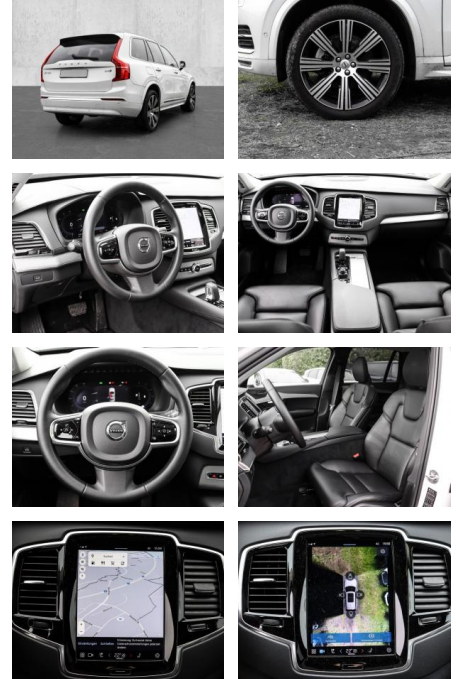

Ihr Ansprechpartner

Herr Benjamin Loeff
E-Mail: benjamin.loeff@krausecars.de
Telefon: 0355 58130

Autohaus Krause u. Sohn
Sachsendorfer Str. 3 - 03051 Cottbus - Tel.: 0355 / 58130

Volvo XC90 Plus Bright AWD B5 Diesel EU6d

MA05-4950-23 Angebotsnr.:

Erstzulassung:	Kilometer:	Farbe:	Leistung:	Kraftstoffart:
01.03.2023	10.250	Weiß	173 kW / 235 PS	Diesel

PREIS
62.040 €

FINANZIERUNGSBEISPIEL

Laufzeit: 72 Monate   Anzahlung: 25 %
Basis-Finanzierung:*   Mtl. Rate:
Zielraten-Finanzierung:**   **525 €**

* Basisfinanzierung: Anzahlung: 15.510 Euro, Laufzeit: 72 Monate, Nettodarlehen: 46.530 Euro, Gesamtbetrag: 73.193 Euro, Zinssätze: 7.71% Sollz. (gebunden), 7.99% eff.
** Zielratenfinanzierung: Anzahlung: 15.510 Euro, Laufzeit: 72 Monate, Nettodarlehen: 46.530 Euro, Zielrate: 31.020 Euro, Gesamtbetrag: 77.531 Euro, Zinssätze: 7.71% Sollz. (gebunden), 7.99% eff.,

Vermittlung für: Santander Consumer Bank
Repräsentatives Beispiel gem. § 17 Abs. 4 PAngV. Diese Finanzierungsangebote sind Beispiele. Gerne ermitteln wir für Sie Ihr individuelles Angebot.

Ausstattung

Sicherheit

- PDC Park Distance Control hinten
- Anti-Blockiersystem ABS
- Antischlupfregelung ASC+T
- elektronische Stabilitätskontrolle (ESP / DSP)
- Servolenkung
- Regensensor
- Wegfahrsperrung
- Kindersitzbefestigung
- Allrad
- PDC Park Distance Control vorne
- **ABS**
- Airbag
- Beifahrer-Airbag
- Wegfahrsperrung
- Seitenairbags
- ESP
- Reifendruckkontrolle
- Traktionskontrolle
- Kindersitze integriert

- Kopfairbag
- Knieairbag
- Kindersitzbefestigung
- Anhängerstabilisierung
- Pannenset
- Notrad
- **Entertainment: Navigationssystem**
- Soundsystem
- Radio
- USB-Anschluss
- Harman-Kardon
- Android Auto
- DAB
- Induktionsladen für Smartphones

Multimedia

- Radio
- el. Sitzverstellung
- Navigation mit Bildschirm

Komfort

- Zentralverriegelung
- Bordcomputer
- **Klimaautomatik**
- Servolenkung
- Zentralverriegelung
- Elektrischer Fensterheber
- Lederausstattung
- Sitzheizung
- Elektrische Aussenspiegel
- Teilbare Rucksitzlehne
- Tempomat
- Standheizung
- Multifunktionslenkrad
- Keyless Go Startfunktion
- Elektrische Sitze
- Innenspiegel autom. abblendbar
- Mittelarmlehne
- Innenraumfilter
- Lenksäule einstellbar
- Heckrolle

STÄNDIG ÜBER 15.000 FAHRZEUGE IM BESTAND!