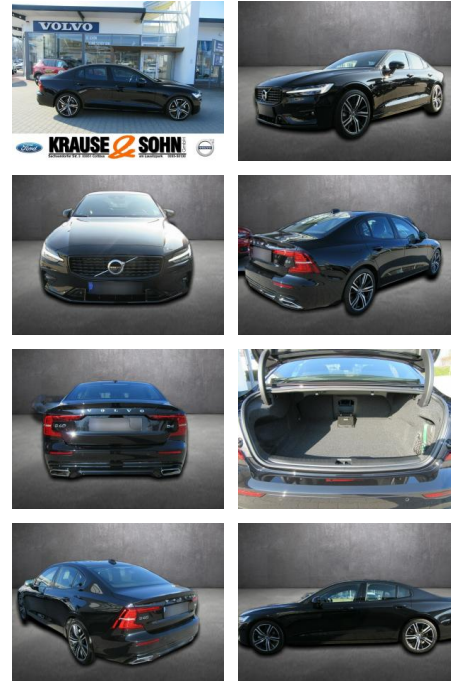

## Volvo S60 R

AK80-B-034 **Angebotsnr.:**

Erstzulassung:	Kilometer:	Farbe:	Leistung:	Kraftstoffart:
16.02.2022	24.990	Schwarz	145 kW / 197 PS	Benzin

**PREIS**  
**36.990 €**

**FINANZIERUNGSBEISPIEL**  
Laufzeit: 72 Monate      Anzahlung: 25 %  
Basis-Finanzierung:\*      Mtl. Rate:  
Zielraten-Finanzierung:\*\*      Mtl. Rate: **313 €**