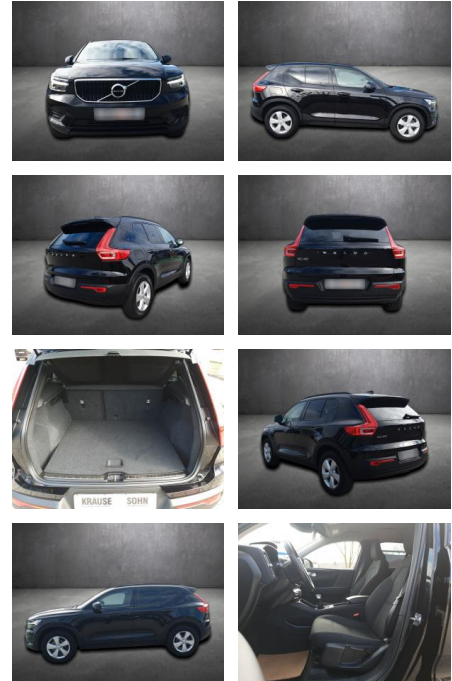

Volvo XC40 T3 Kinetic*NAVIGATION*RÜCKFAHRKAMERA...

AK80-17-096 **Angebotsnr.:**

Erstzulassung:	Kilometer:	Farbe:	Leistung:	Kraftstoffart:
16.11.2019	19.990	Schwarz	120 kW / 163 PS	Benzin

PREIS 25.990 €	FINANZIERUNGSBEISPIEL	
	Laufzeit: 72 Monate	Anzahlung: 25 %
	Basis-Finanzierung:**	Mtl. Rate:
	Zielraten-Finanzierung:**	220 €

Multimedia

- Soundsystem
- USB
- Verkehrszeichenerkennung
- Sprachsteuerung

- Touchscreen
- Radio
- Freisprechen
- Navigation mit Bildschirm
- Bluetooth

Komfort

- Berganfahrassistent
- Klimaautomatik
- Front-, Seiten- und weitere Airbags
- Lederlenkrad
- Zentralverriegelung
- Bordcomputer

Interieur

- Multifunktionslenkrad
- el. Fensterheber
- Armlehne vorne

Exterieur

- LED-Tagfahrlicht

- LED-Scheinwerfer
- Leichtmetallfelgen
- metallic
- Geschwindigkeitsregelung (Tempomat)
- Dachreling

Umwelt