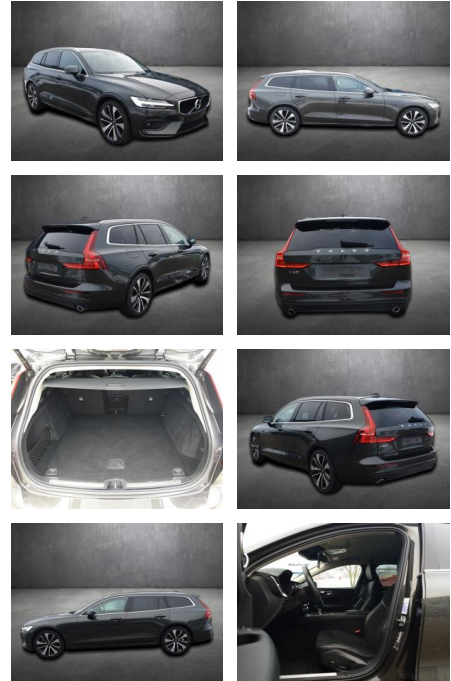

AK80-17-125 **Angebotsnr.:**

Erstzulassung:	Kilometer:	Farbe:	Leistung:	Kraftstoffart:
16.10.2020	41.990	Grau	145 kW / 197 PS	Benzin

PREIS 29.990 €	FINANZIERUNGSBEISPIEL	
	Laufzeit: 72 Monate	Anzahlung: 25 %
	Basis-Finanzierung:**	Mtl. Rate:
	Zielraten-Finanzierung:**	254 €