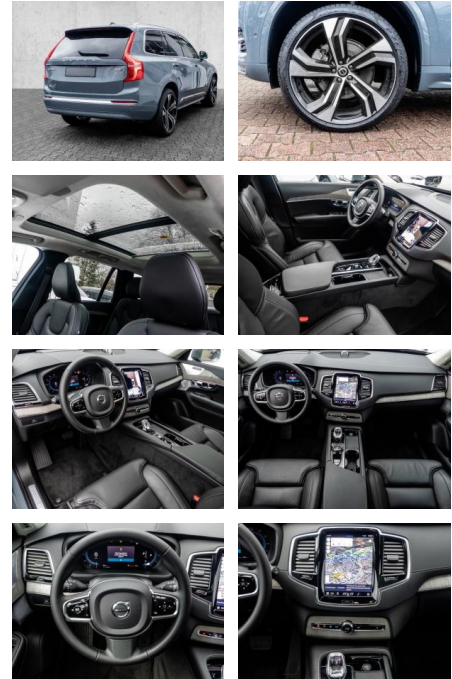

Ihr Ansprechpartner

Herr Mathias Markusch
E-Mail: mathias.markusch@krausecars.de
Telefon: 0355 58130

Autohaus Krause u. Sohn
Sachsendorfer Str. 3 - 03051 Cottbus - Tel.: 0355 / 58130

Volvo XC90 Ultimate Bright AWD B5 Diesel EU6d

MA05-4773-23 Angebotsnr.:

Erstzulassung:	Kilometer:	Farbe:	Leistung:	Kraftstoffart:
01.03.2023	9.422	Grau	173 kW / 235 PS	Diesel

PREIS
69.460 €

FINANZIERUNGSBEISPIEL

Laufzeit: 72 Monate   Anzahlung: 25 %
Basis-Finanzierung:*   Mtl. Rate:
Zielraten-Finanzierung:** **588 €**

* Basisfinanzierung: Anzahlung: 17.365 Euro, Laufzeit: 72 Monate, Nettodarlehen: 52.095 Euro, Gesamtbetrag: 81.947 Euro, Zinssätze: 7.71% Sollz. (gebunden), 7.99% eff.
** Zielratenfinanzierung: Anzahlung: 17.365 Euro, Laufzeit: 72 Monate, Nettodarlehen: 52.095 Euro, Zielrate: 34.730 Euro, Gesamtbetrag: 86.803 Euro, Zinssätze: 7.71% Sollz. (gebunden), 7.99% eff.,

Vermittlung für: Santander Consumer Bank
Repräsentatives Beispiel gem. § 17 Abs. 4 PAngV. Diese Finanzierungsangebote sind Beispiele. Gerne ermitteln wir für Sie Ihr individuelles Angebot.

Ausstattung

Sicherheit

- PDC Park Distance Control hinten
- Anti-Blockiersystem ABS
- Antischlupfregelung ASC+T
- elektronische Stabilitätskontrolle (ESP / DSP)
- Servolenkung
- Regensensor
- Wegfahrsperr
- Kindersitzbefestigung
- Allrad
- PDC Park Distance Control vorne
- **ABS**
- Airbag
- Beifahrer-Airbag
- Wegfahrsperr
- Seitenairbags
- ESP
- Reifendruckkontrolle
- Traktionskontrolle
- Kindersitze integriert

- Kopfairbag
- Knieairbag
- Kindersitzbefestigung
- Anhängerstabilisierung
- Pannenset
- Notrad
- **Entertainment: Navigationssystem**
- Soundsystem
- Radio
- USB-Anschluss
- Android Auto
- DAB
- Bowers & Wilkins
- Induktionsladen für Smartphones

Multimedia

- Radio
- el. Sitzverstellung
- Navigation mit Bildschirm
- Head UP Display

Komfort

- Zentralverriegelung
- Bordcomputer
- **Klimaautomatik**
- Servolenkung
- Zentralverriegelung
- Elektrischer Fensterheber
- Lederausstattung
- Sitzheizung
- Elektrische Aussenspiegel
- Teilbare Rucksitzlehne
- Tempomat
- Standheizung
- Multifunktionslenkrad
- Keyless Go Startfunktion
- Elektrische Sitze
- Innenspiegel autom. abblendbar
- Mittelarmlehne
- Innenraumfilter
- Lenksaeule einstellbar
- Heckrollo

STÄNDIG ÜBER 15.000 FAHRZEUGE IM BESTAND!