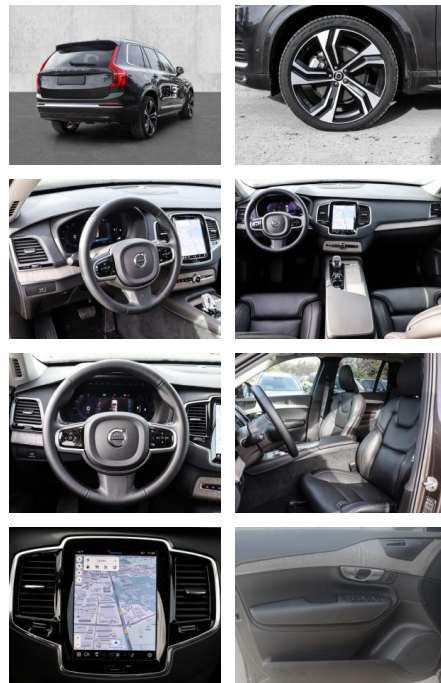

Volvo XC90 Plus Bright AWD B5 Diesel EU6d

MA05-6129-23 Angebotsnr.:

Erstzulassung:	Kilometer:	Farbe:	Leistung:	Kraftstoffart:
01.08.2023	16.915	Grau	173 kW / 235 PS	Diesel

PREIS 62.040 €	FINANZIERUNGSBEISPIEL	
	Laufzeit: 72 Monate	Anzahlung: 25 %
	Basis-Finanzierung:*	Mtl. Rate:
	Zielraten-Finanzierung:**	525 €

Ausstattung

- | | | |
|--|--|---|
| <p>Sicherheit</p> <ul style="list-style-type: none"> • PDC Park Distance Control hinten • Anti-Blockiersystem ABS • Antischlupfregelung ASC+T • elektronische Stabilitätskontrolle (ESP / DSP) • Servolenkung • Regensensor • Wegfahrsperrung • Kindersitzbefestigung • Allrad • PDC Park Distance Control vorne • ABS • Airbag • Beifahrer-Airbag • Wegfahrsperrung • Seitenairbags • ESP • Reifendruckkontrolle • Traktionskontrolle • Kindersitze integriert | <ul style="list-style-type: none"> • Kopfairbag • Knieairbag • Kindersitzbefestigung • Anhängerstabilisierung • Pannenset • Notrad • Entertainment: Navigationssystem • Soundsystem • Radio • USB-Anschluss • Harman-Kardon • Android Auto • DAB • Induktionsladen für Smartphones <p>Multimedia</p> <ul style="list-style-type: none"> • Radio • el. Sitzverstellung • Navigation mit Bildschirm | <p>Komfort</p> <ul style="list-style-type: none"> • Zentralverriegelung • Bordcomputer • Klimaautomatik • Servolenkung • Zentralverriegelung • Elektrischer Fensterheber • Lederausstattung • Sitzheizung • Elektrische Aussenspiegel • Teilbare Rücksitzlehne • Tempomat • Standheizung • Multifunktionslenkrad • Keyless Go Startfunktion • Elektrische Sitze • Innenspiegel autom. abblendbar • Mittelarmlehne • Innenraumfilter • Lenksäule einstellbar • Heckrolle |
|--|--|---|