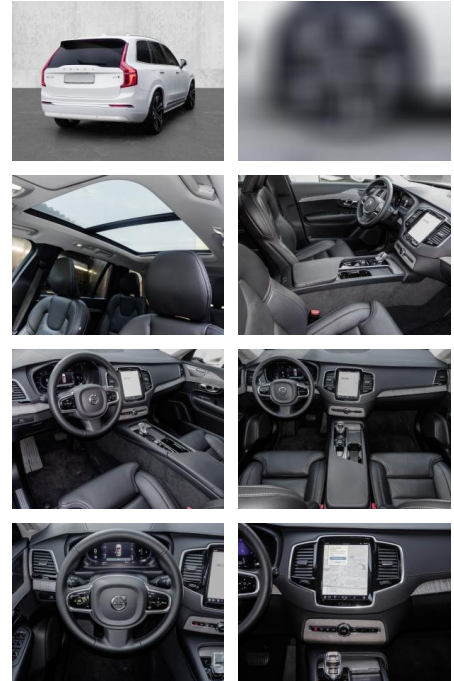

Ihr Ansprechpartner

Herr Benjamin Loeff
E-Mail: benjamin.loeff@krausecars.de
Telefon: 0355 58130

Autohaus Krause u. Sohn
Sachsendorfer Str. 3 - 03051 Cottbus - Tel.: 0355 / 58130

Volvo XC90 Plus Bright AWD B5 Diesel EU6d

MA05-6153-23 Angebotsnr.:

Erstzulassung:	Kilometer:	Farbe:	Leistung:	Kraftstoffart:
01.08.2023	18.379	Weiß	173 kW / 235 PS	Diesel

PREIS	FINANZIERUNGSBEISPIEL	
60.980 €	Laufzeit: 72 Monate	Anzahlung: 25 %
	Basis-Finanzierung:**	Mtl. Rate:
	Zielraten-Finanzierung:**	516 €

* Basisfinanzierung: Anzahlung: 15.245 Euro, Laufzeit: 72 Monate, Nettodarlehen: 45.735 Euro, Gesamtbetrag: 71.943 Euro, Zinssätze: 7.71% Sollz. (gebunden), 7.99% eff.
** Zielratenfinanzierung: Anzahlung: 15.245 Euro, Laufzeit: 72 Monate, Nettodarlehen: 45.735 Euro, Zielrate: 30.490 Euro, Gesamtbetrag: 76.206 Euro, Zinssätze: 7.71% Sollz. (gebunden), 7.99% eff.,
Vermittlung für: Santander Consumer Bank
Repräsentatives Beispiel gem. § 17 Abs. 4 PAngV. Diese Finanzierungsangebote sind Beispiele. Gerne ermitteln wir für Sie Ihr individuelles Angebot.

Ausstattung

Sicherheit

- PDC Park Distance Control hinten
- Anti-Blockiersystem ABS
- Antischlupfregelung ASC+T
- elektronische Stabilitätskontrolle (ESP / DSP)
- Servolenkung
- Regensensor
- Wegfahrsperr
- Kindersitzbefestigung
- Allrad
- PDC Park Distance Control vorne
- **ABS**
- Airbag
- Beifahrer-Airbag
- Wegfahrsperr
- Seitenairbags
- ESP
- Reifendruckkontrolle
- Traktionskontrolle
- Kindersitze integriert

- Kopfairbag
- Knieairbag
- Kindersitzbefestigung
- Anhängerstabilisierung
- Pannenset
- Notrad
- **Entertainment: Navigationssystem**
- Soundsystem
- Radio
- USB-Anschluss
- Harman-Kardon
- Android Auto
- DAB
- Induktionsladen für Smartphones
- •

Multimedia

- Radio
- el. Sitzverstellung
- Navigation mit Bildschirm

Komfort

- Zentralverriegelung
- Bordcomputer
- **Klimaautomatik**
- Servolenkung
- Zentralverriegelung
- Elektrischer Fensterheber
- Lederausstattung
- Sitzheizung
- Elektrische Aussenspiegel
- Teilbare Rucksitzlehne
- Tempomat
- Standheizung
- Multifunktionslenkrad
- Keyless Go Startfunktion
- Elektrische Sitze
- Innenspiegel autom. abblendbar
- Mittelarmlehne
- Innenraumfilter
- Lenksaeule einstellbar
- Heckrolle

STÄNDIG ÜBER 15.000 FAHRZEUGE IM BESTAND!