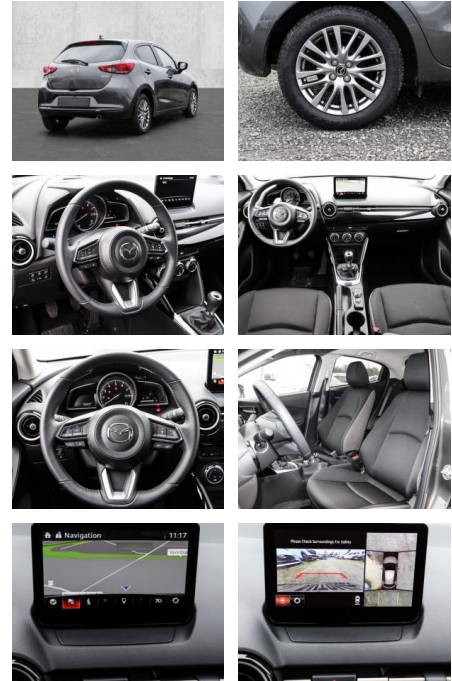

Ihr Ansprechpartner

Herr Mathias Markusch
E-Mail: mathias.markusch@krausecars.de
Telefon: 0355 58130

Autohaus Krause u. Sohn
Sachsendorfer Str. 3 - 03051 Cottbus - Tel.: 0355 / 58130

Mazda 2 2023 1.5L e-SKYACTIV G 115PS 6MT FWD

MA05-4814-23 Angebotsnr.: