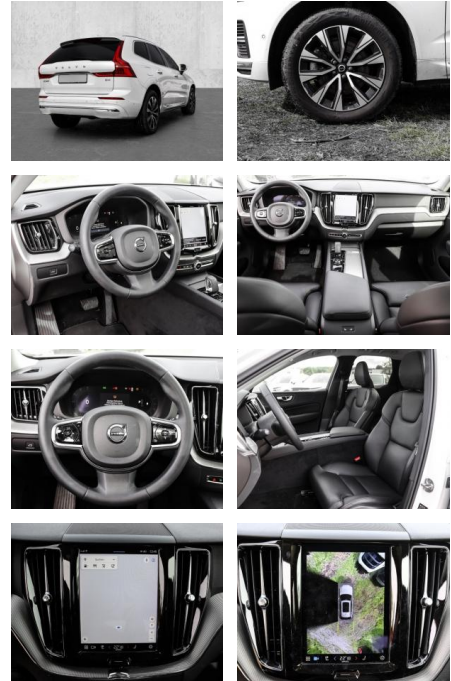

Ihr Ansprechpartner

Herr Benjamin Loeff
E-Mail: benjamin.loeff@krausecars.de
Telefon: 0355 58130

Autohaus Krause u. Sohn
Sachsendorfer Str. 3 - 03051 Cottbus - Tel.: 0355 / 58130

Volvo XC60 Plus Bright 2WD B4 Benzin EU6d

MA05-2032-24 Angebotsnr.:

Erstzulassung:	Kilometer:	Farbe:	Leistung:	Kraftstoffart:
01.05.2023	24.261	Weiß	145 kW / 197 PS	Benzin

PREIS
46.010 €

FINANZIERUNGSBEISPIEL

Laufzeit: 72 Monate   Anzahlung: 25 %
Basis-Finanzierung:*   Mtl. Rate:
Zielraten-Finanzierung:** **390 €**

* Basisfinanzierung: Anzahlung: 11.503 Euro, Laufzeit: 72 Monate, Nettodarlehen: 34.508 Euro, Gesamtbetrag: 54.282 Euro, Zinssätze: 7.71% Sollz. (gebunden), 7.99% eff.
** Zielratenfinanzierung: Anzahlung: 11.503 Euro, Laufzeit: 72 Monate, Nettodarlehen: 34.508 Euro, Zielrate: 23.005 Euro, Gesamtbetrag: 57.499 Euro, Zinssätze: 7.71% Sollz. (gebunden), 7.99% eff.,

Vermittlung für: Santander Consumer Bank
Repräsentatives Beispiel gem. § 17 Abs. 4 PAngV. Diese Finanzierungsangebote sind Beispiele. Gerne ermitteln wir für Sie Ihr individuelles Angebot.

Ausstattung

Sicherheit

- PDC Park Distance Control hinten
- Anti-Blockiersystem ABS
- Antischlupfregelung ASC+T
- elektronische Stabilitätskontrolle (ESP / DSP)
- Servolenkung
- Regensensor
- Wegfahrsperr
- Kindersitzbefestigung
- PDC Park Distance Control vorne
- **ABS**
- Airbag
- Beifahrer-Airbag
- Wegfahrsperr
- Seitenairbags
- ESP
- Reifendruckkontrolle
- Traktionskontrolle
- Kopfairbag
- Knieairbag

- Kindersitzbefestigung
- Anhängerstabilisierung
- Pannenkitt
- **Entertainment: Soundsystem**
- Radio
- USB-Anschluss
- MP3
- DAB
- Induktionsladen für Smartphones
- •

Multimedia

- Radio
- el. Sitzverstellung
- MP3 Anschluss

Komfort

- Zentralverriegelung
- Bordcomputer
- **Klimaautomatik**
- Servolenkung

- Zentralverriegelung
- Elektrischer Fensterheber
- Lederausstattung
- Sitzheizung
- Elektrische Aussenspiegel
- Teilbare Ruedsitzlehne
- Tempomat
- Multifunktionslenkrad
- Keyless Go Startfunktion
- Elektrische Sitze
- Innenspiegel autom. abblendbar
- Mittelarmlehne
- Innenraumfilter
- Lenksaeule einstellbar
- ParkDistanceControl vorne und hinten
- Elektrische Heckklappe
- Beheizbare Frontscheibe
- Memory Sitze
- Ambientebeleuchtung
- Lordosenstütze
- Sitzheizung hinten

STÄNDIG ÜBER 15.000 FAHRZEUGE IM BESTAND!