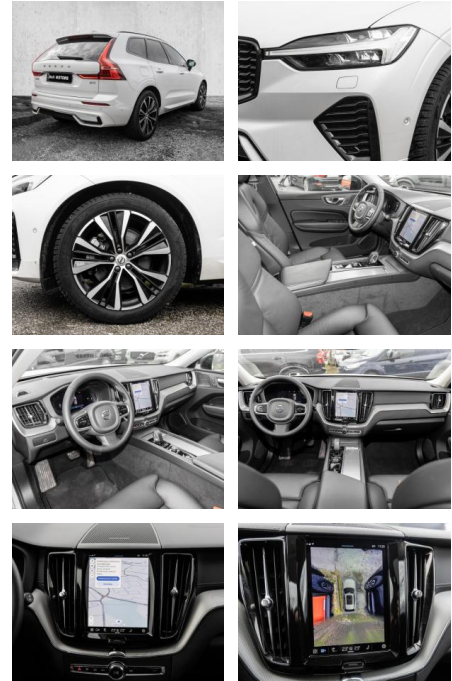

Ihr Ansprechpartner

Herr Benjamin Loeff
E-Mail: benjamin.loeff@krausecars.de
Telefon: 0355 58130

Autohaus Krause u. Sohn
Sachsendorfer Str. 3 - 03051 Cottbus - Tel.: 0355 / 58130

Volvo XC60 Ultimate Dark 2WD B4 Diesel EU6d

MA05-2033-24 Angebotsnr.:

Erstzulassung:	Kilometer:	Farbe:	Leistung:	Kraftstoffart:
01.08.2023	16.263	Weiß	145 kW / 197 PS	Diesel

PREIS
52.490 €

FINANZIERUNGSBEISPIEL

Laufzeit: 72 Monate   Anzahlung: 25 %
Basis-Finanzierung:*   Mtl. Rate:
Zielraten-Finanzierung:**   **445 €**

* Basisfinanzierung: Anzahlung: 13.123 Euro, Laufzeit: 72 Monate, Nettodarlehen: 39.368 Euro, Gesamtbetrag: 61.927 Euro, Zinssätze: 7.71% Sollz. (gebunden), 7.99% eff.
** Zielratenfinanzierung: Anzahlung: 13.123 Euro, Laufzeit: 72 Monate, Nettodarlehen: 39.368 Euro, Zielrate: 26.245 Euro, Gesamtbetrag: 65.597 Euro, Zinssätze: 7.71% Sollz. (gebunden), 7.99% eff.,

Vermittlung für: Santander Consumer Bank
Repräsentatives Beispiel gem. § 17 Abs. 4 PAngV. Diese Finanzierungsangebote sind Beispiele. Gerne ermitteln wir für Sie Ihr individuelles Angebot.

Ausstattung

Sicherheit

- PDC Park Distance Control hinten
- Anti-Blockiersystem ABS
- Antischlupfregelung ASC+T
- elektronische Stabilitätskontrolle (ESP / DSP)
- Servolenkung
- Regensensor
- Wegfahrsperrung
- Kindersitzbefestigung
- PDC Park Distance Control vorne
- **ABS**
- Airbag
- Beifahrer-Airbag
- Wegfahrsperrung
- Seitenairbags
- ESP
- Reifendruckkontrolle
- Traktionskontrolle
- Kopfairbag
- Knieairbag

- Kindersitzbefestigung
- Anhängerstabilisierung
- Pannenset
- **Entertainment: Soundsystem**
- Radio
- USB-Anschluss
- Harman-Kardon
- Apple CarPlay
- Android Auto
- DAB
- Induktionsladen für Smartphones

Multimedia

- Radio
- el. Sitzverstellung
- Head UP Display

Komfort

- Zentralverriegelung
- Bordcomputer

Servolenkung

- Zentralverriegelung
- Elektrischer Fensterheber
- Lederausstattung
- Sitzheizung
- Elektrische Aussenspiegel
- Teilbare Ruedesitzlehne
- Tempomat
- Multifunktionslenkrad
- Keyless Go Startfunktion
- Elektrische Sitze
- Innenspiegel autom. abblendbar
- Mittelarmlehne
- Innenraumfilter
- Lenksaeule einstellbar
- ParkDistanceControl vorne und hinten
- Elektrische Heckklappe
- Memory Sitze
- Ambientebeleuchtung
- Lordosenstütze
- Sitzheizung hinten

STÄNDIG ÜBER 15.000 FAHRZEUGE IM BESTAND!