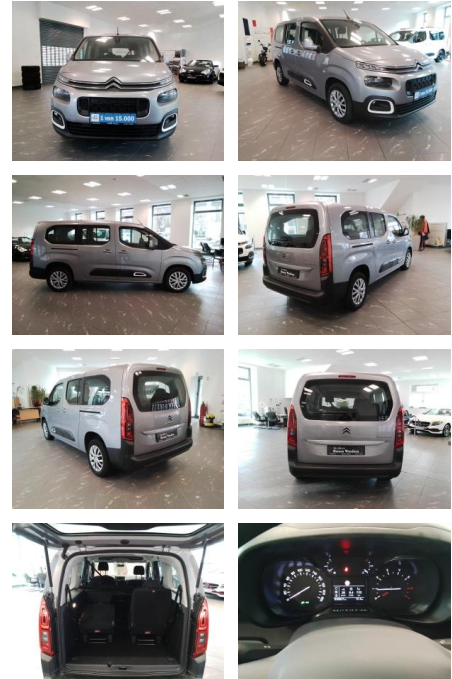

Ihr Ansprechpartner

Herr Mathias Markusch
E-Mail: mathias.markusch@krausecars.de
Telefon: 0355 58130

Autohaus Krause u. Sohn
Sachsendorfer Str. 3 - 03051 Cottbus - Tel.: 0355 / 58130

Citroën Berlingo XL PureTech 110 Klima 7-Sitzer

RW01-FG2401-~~Angebot~~

Erstzulassung: 06.11.2020 **Kilometer:** 30.000 **Farbe:** Grau **Leistung:** 81 kW / 110 PS **Kraftstoffart:** Benzin

PREIS
21.790 €

FINANZIERUNGSBEISPIEL
Laufzeit: 72 Monate Anzahlung: 25 %
Basis-Finanzierung:* Mtl. Rate:
Zielraten-Finanzierung:** **185 €**