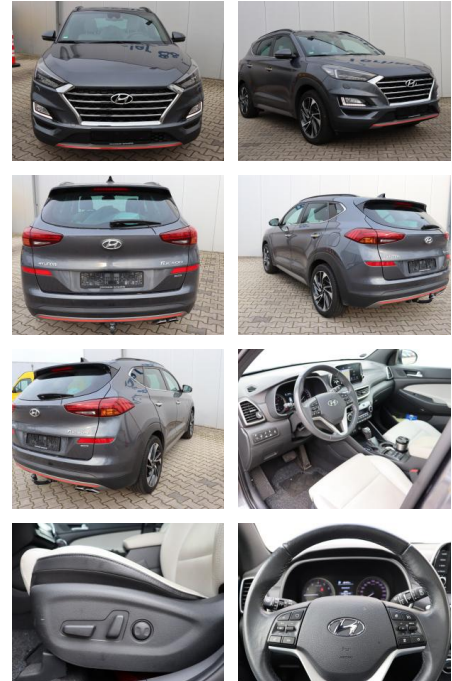

Ihr Ansprechpartner

Herr Mathias Markusch
E-Mail: mathias.markusch@krausecars.de
Telefon: 0355 58130

Autohaus Krause u. Sohn
Sachsendorfer Str. 3 - 03051 Cottbus - Tel.: 0355 / 58130

Hyundai Tucson 1.6 Premium 4WD* AHK* LEDER*

AB08-76865 **Angebotsnr.:**

Erstzulassung:	Kilometer:	Farbe:	Leistung:	Kraftstoffart:
20.12.2018	47.000		130 kW / 177 PS	Benzin

PREIS
26.210 €

FINANZIERUNGSBEISPIEL
Laufzeit: 72 Monate Anzahlung: 25 %
Basis-Finanzierung:* Mtl. Rate:
Zielraten-Finanzierung:** **222 €**

- Klimaautomatik 2-Zonen
- Sitzheizung vorn
- Panorama-Schiebedach
- Radioempfang digital (DAB+)
- Sitzheizung hinten
- Heckklappe/-Deckel elektr. betätigt (Öffnung. sensorgesteuert)
- Rückfahrkamera
- Fahrassistenten-System: aktiver Spurhalteassistent (LKAS. Lane Keep Assist System)
- Lenkrad heizbar