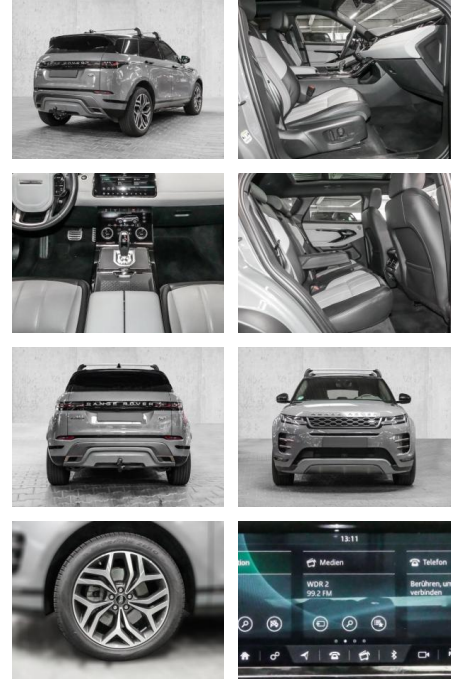

## Land Rover Range Rover Evoque First Edition 2.0

MA05-2105-24 Angebotsnr.:

Erstzulassung:	Kilometer:	Farbe:	Leistung:	Kraftstoffart:
01.12.2019	24.650	Grau	183 kW / 249 PS	Benzin

**PREIS**  
**42.960 €**

### Multimedia

- Radio
- el. Sitzverstellung
- Navigation mit Bildschirm
- MP3 Anschluss
- Head UP Display
- Bluetooth