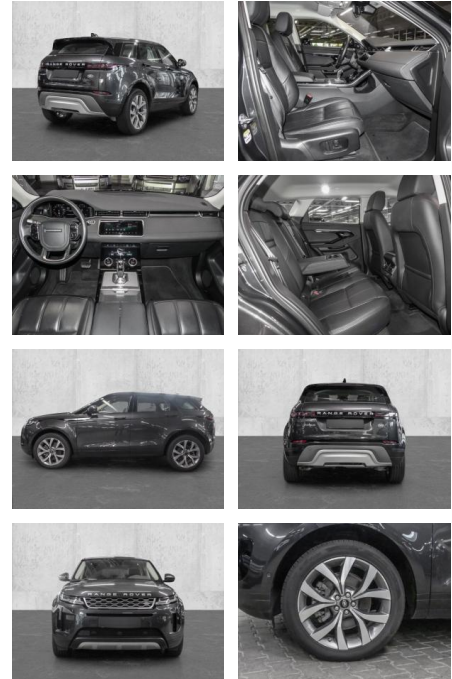

MA05-2101-24 Angebotsnr.:

Erstzulassung:	Kilometer:	Farbe:	Leistung:	Kraftstoffart:
01.11.2019	60.621	Grau	177 kW / 241 PS	Diesel

PREIS
38.710 €

FINANZIERUNGSBEISPIEL

Laufzeit: 72 Monate Anzahlung: 25 %
Basis-Finanzierung:* Mtl. Rate:
Zielraten-Finanzierung:** **328 €**