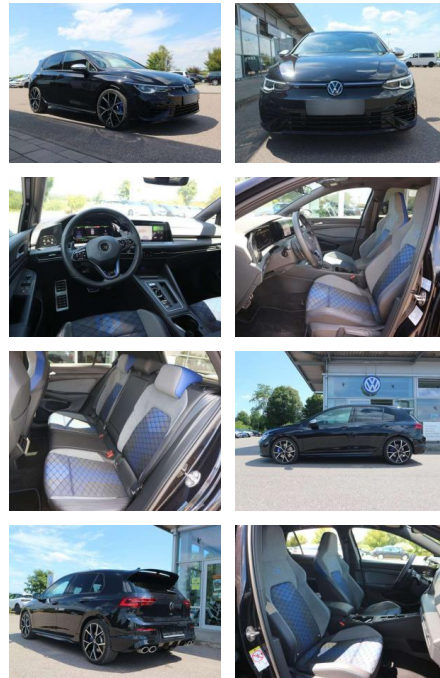

Volkswagen Golf R 2.0 TSI DSG 4-M R-PERFORMANCE

SS00-137513 **Angebotsnr.:**

Erstzulassung:	Kilometer:	Farbe:	Leistung:	Kraftstoffart:
01.10.2021	42.914		235 kW / 320 PS	Benzin

PREIS 39.990 €	FINANZIERUNGSBEISPIEL		<p>* Basisfinanzierung: Anzahlung: 9.998 Euro, Laufzeit: 72 Monate, Nettodarlehen: 29.993 Euro, Gesamtbetrag: 47.180 Euro, Zinssätze: 7.71% Sollz. (gebunden), 7.99% eff. ** Zielratenfinanzierung: Anzahlung: 9.998 Euro, Laufzeit: 72 Monate, Nettodarlehen: 29.993 Euro, Zielrate: 19.995 Euro, Gesamtbetrag: 49.976 Euro, Zinssätze: 7.71% Sollz. (gebunden), 7.99% eff., Vermittlung für: Santander Consumer Bank Repräsentatives Beispiel gem. § 17 Abs. 4 PAngV. Diese Finanzierungsangebote sind Beispiele. Gerne ermitteln wir für Sie Ihr individuelles Angebot.</p>
	Laufzeit: 72 Monate	Anzahlung: 25 %	
	Basis-Finanzierung:**	Mtl. Rate:	
	Zielraten-Finanzierung:**	339 €	

Ausstattung

- Sicherheit**
 - Anti-Blockiersystem ABS
- Multimedia**
 - Radio
- Interieur**
 - Sitzheizung vorne Make-Up Spiegel
 - beleuchtet Innenspiegel automatisch abblendbar Lendenwirbelstützen vorne Mittelarmlehne vorne Vordersitze höhenverstellbar Rücksitzbanklehne geteilt umlegbar mit Mittelarmlehne Sportsitze vorn 2 Leseleuchten vorn
- Exterieur**
 - Parklenkassistent mit Einparkhilfe vorne und hinten Panoramaschiebedach Rückfahrkamera Außenspiegel mit Memoryfunktion elektrisch anklapp-/einstellbar und beheizbar