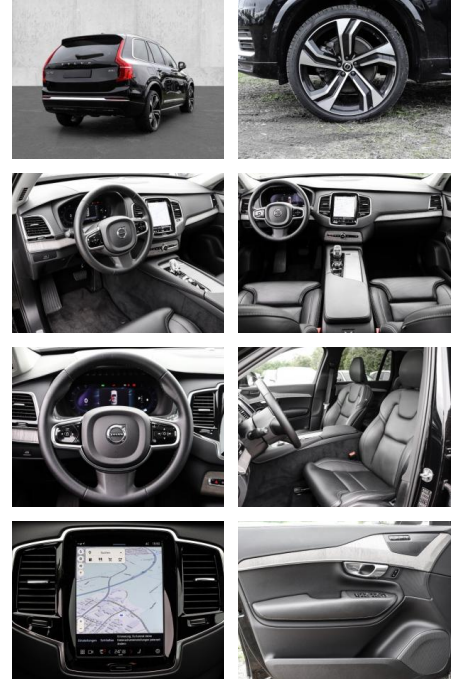

## Volvo XC90 Plus Bright AWD B5 Diesel EU6d

MA05-2129-24 Angebotsnr.:

Erstzulassung:	Kilometer:	Farbe:	Leistung:	Kraftstoffart:
01.03.2023	14.619	Schwarz	173 kW / 235 PS	Diesel

<b>PREIS</b> <b>62.040 €</b>	<b>FINANZIERUNGSBEISPIEL</b>	
	Laufzeit: 72 Monate	Anzahlung: 25 %
	Basis-Finanzierung:**	Mtl. Rate:
	Zielraten-Finanzierung:**	525 €

### Multimedia

- Radio
- el. Sitzverstellung
- Navigation mit Bildschirm