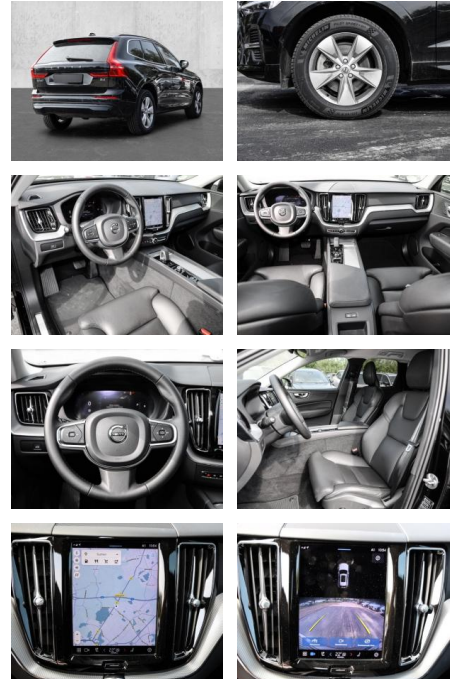

Ihr Ansprechpartner

Herr Mathias Markusch

E-Mail: mathias.markusch@krausecars.de

Telefon: 0355 58130

Autohaus Krause u. Sohn
Sachsendorfer Str. 3 - 03051 Cottbus - Tel.: 0355 / 58130

Volvo XC60 Core 2WD B4 Benzin EU6d digitales

MA05-6007-23 Angebotsnr.:

Erstzulassung:	Kilometer:	Farbe:	Leistung:	Kraftstoffart:
01.05.2023	21.620	Schwarz	145 kW / 197 PS	Benzin

PREIS
41.900 €

FINANZIERUNGSBEISPIEL

Laufzeit: 72 Monate   Anzahlung: 25 %
Basis-Finanzierung:*   Mtl. Rate:
Zielraten-Finanzierung:**   **355 €**

* Basisfinanzierung: Anzahlung: 10.475 Euro, Laufzeit: 72 Monate, Nettodarlehen: 31.425 Euro, Gesamtbetrag: 49.433 Euro, Zinssätze: 7.71% Sollz. (gebunden), 7.99% eff.
** Zielratenfinanzierung: Anzahlung: 10.475 Euro, Laufzeit: 72 Monate, Nettodarlehen: 31.425 Euro, Zielrate: 20.950 Euro, Gesamtbetrag: 52.362 Euro, Zinssätze: 7.71% Sollz. (gebunden), 7.99% eff.,

Vermittlung für: Santander Consumer Bank
Repräsentatives Beispiel gem. § 17 Abs. 4 PAngV. Diese Finanzierungsangebote sind Beispiele. Gerne ermitteln wir für Sie Ihr individuelles Angebot.

Ausstattung

Sicherheit

- Anti-Blockiersystem ABS
- Antischlupfregelung ASC+T
- elektronische Stabilitätskontrolle (ESP / DSP)
- Servolenkung
- Regensensor
- Wegfahrsperr
- Kindersitzbefestigung
- **ABS**
- Airbag
- Beifahrer-Airbag
- Wegfahrsperr
- Seitenairbags
- Alarmanlage
- ESP
- Reifendruckkontrolle
- Traktionskontrolle
- Kopfairbag
- Knieairbag
- Kindersitzbefestigung

- Anhängerstabilisierung
- Pannenset
- **Entertainment: Soundsystem**
- Radio
- USB-Anschluss
- MP3
- DAB
- Induktionsladen für Smartphones
- •

Multimedia

- Radio
- el. Sitzverstellung
- MP3 Anschluss

Komfort

- Zentralverriegelung
- Bordcomputer
- **Klimaautomatik**
- Servolenkung
- Zentralverriegelung

- Elektrischer Fensterheber
- Sitzheizung
- Elektrische Aussenspiegel
- Teilbare Ruedcksitzlehne
- Tempomat
- Multifunktionslenkrad
- Keyless Go Startfunktion
- Elektrische Sitze
- Innenspiegel autom. abblendbar
- Mittelarmlehne
- Innenraumfilter
- Lenksaeule einstellbar
- Elektrische Heckklappe
- Memory Sitze
- Lordosenstütze
- Sitzheizung hinten
- Geschwindigkeitsbegrenzungsanlage
- Klimaautomatik-2-Zonen
- Funkfernbedienung
- **Sicht: LED-Hauptscheinwerfer**
- LED-Tagfahrlicht

STÄNDIG ÜBER 15.000 FAHRZEUGE IM BESTAND!