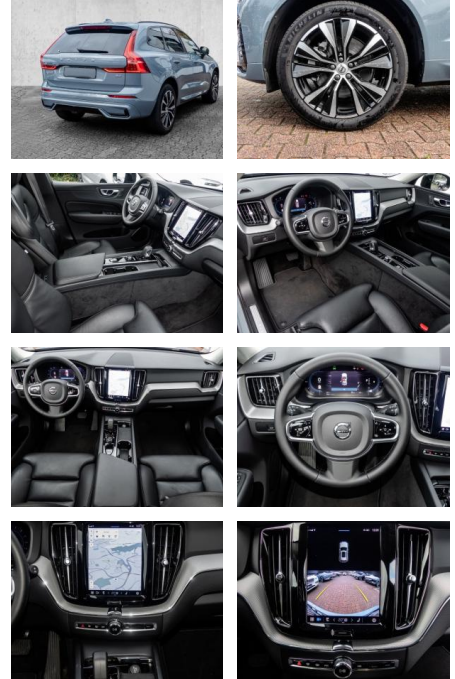

Ihr Ansprechpartner

Herr Benjamin Loeff
E-Mail: benjamin.loeff@krausecars.de
Telefon: 0355 58130

Autohaus Krause u. Sohn
Sachsendorfer Str. 3 - 03051 Cottbus - Tel.: 0355 / 58130

Volvo XC60 Plus Dark 2WD B4 Benzin EU6d

MA05-6015-23 Angebotsnr.:

Erstzulassung:	Kilometer:	Farbe:	Leistung:	Kraftstoffart:
01.05.2023	14.699	Grau	145 kW / 197 PS	Benzin

PREIS 44.640 €	FINANZIERUNGSBEISPIEL		* Basisfinanzierung: Anzahlung: 11.160 Euro, Laufzeit: 72 Monate, Nettodarlehen: 33.480 Euro, Gesamtbetrag: 52.665 Euro, Zinssätze: 7.71% Sollz. (gebunden), 7.99% eff. ** Zielratenfinanzierung: Anzahlung: 11.160 Euro, Laufzeit: 72 Monate, Nettodarlehen: 33.480 Euro, Zielrate: 22.320 Euro, Gesamtbetrag: 55.786 Euro, Zinssätze: 7.71% Sollz. (gebunden), 7.99% eff., Vermittlung für: Santander Consumer Bank Repräsentatives Beispiel gem. § 17 Abs. 4 PAngV. Diese Finanzierungsangebote sind Beispiele. Gerne ermitteln wir für Sie Ihr individuelles Angebot.
	Laufzeit: 72 Monate	Anzahlung: 25 %	
	Basis-Finanzierung:**	Mtl. Rate:	
Zielraten-Finanzierung:**		378 €	

Ausstattung

Sicherheit

- PDC Park Distance Control hinten
- Anti-Blockiersystem ABS
- Antischlupfregelung ASC+T
- elektronische Stabilitätskontrolle (ESP / DSP)
- Servolenkung
- Regensensor
- Wegfahrsperrung
- Kindersitzbefestigung
- PDC Park Distance Control vorne
- **ABS**
- Airbag
- Beifahrer-Airbag
- Wegfahrsperrung
- Seitenairbags
- ESP
- Reifendruckkontrolle
- Traktionskontrolle
- Kopfairbag
- Knieairbag

- Kindersitzbefestigung
- Anhängerstabilisierung
- Pannenset
- **Entertainment: Soundsystem**
- Radio
- USB-Anschluss
- MP3
- DAB
- Induktionsladen für Smartphones

Multimedia

- Radio
- el. Sitzverstellung
- MP3 Anschluss

Komfort

- Zentralverriegelung
- Bordcomputer
- **Klimaautomatik**
- Servolenkung

- Zentralverriegelung
- Elektrischer Fensterheber
- Lederausstattung
- Sitzheizung
- Elektrische Aussenspiegel
- Teilbare Ruedcksitzlehne
- Tempomat
- Multifunktionslenkrad
- Keyless Go Startfunktion
- Elektrische Sitze
- Innenspiegel autom. abblendbar
- Mittelarmlehne
- Innenraumfilter
- Lenksaeule einstellbar
- ParkDistanceControl vorne und hinten
- Elektrische Heckklappe
- Beheizbare Frontscheibe
- Memory Sitze
- Ambientebeleuchtung
- Lordosenstütze
- Sitzheizung hinten

STÄNDIG ÜBER 15.000 FAHRZEUGE IM BESTAND!