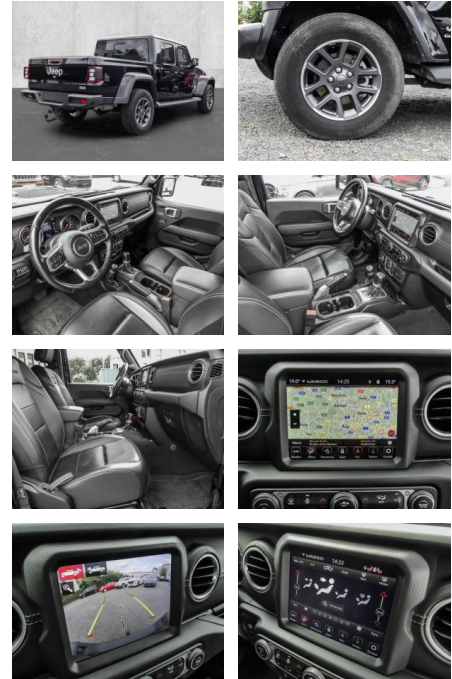

Ihr Ansprechpartner

Herr Mathias Markusch
E-Mail: mathias.markusch@krausecars.de
Telefon: 0355 58130

Autohaus Krause u. Sohn
Sachsendorfer Str. 3 - 03051 Cottbus - Tel.: 0355 / 58130

Jeep Gladiator Overland 4WD 3.0 CRD EU6d

MA05-L531579Angebotsnr.:

Erstzulassung:	Kilometer:	Farbe:	Leistung:	Kraftstoffart:
01.09.2021	41.890	Schwarz	194 kW / 264 PS	Diesel

PREIS
54.610 €

FINANZIERUNGSBEISPIEL

Laufzeit: 72 Monate   Anzahlung: 25 %
Basis-Finanzierung:*   Mtl. Rate:
Zielraten-Finanzierung:** **463 €**

* Basisfinanzierung: Anzahlung: 13.653 Euro, Laufzeit: 72 Monate, Nettodarlehen: 40.958 Euro, Gesamtbetrag: 64.428 Euro, Zinssätze: 7.71% Sollz. (gebunden), 7.99% eff.
** Zielratenfinanzierung: Anzahlung: 13.653 Euro, Laufzeit: 72 Monate, Nettodarlehen: 40.958 Euro, Zielrate: 27.305 Euro, Gesamtbetrag: 68.246 Euro, Zinssätze: 7.71% Sollz. (gebunden), 7.99% eff.,

Vermittlung für: Santander Consumer Bank
Repräsentatives Beispiel gem. § 17 Abs. 4 PAngV. Diese Finanzierungsangebote sind Beispiele. Gerne ermitteln wir für Sie Ihr individuelles Angebot.

Ausstattung

Sicherheit

- PDC Park Distance Control hinten
- Anti-Blockiersystem ABS
- Antischlupfregelung ASC+T
- elektronische Stabilitätskontrolle (ESP / DSP)
- Servolenkung
- Wegfahrsperre
- Allrad
- PDC Park Distance Control vorne
- **ABS**
- Airbag
- Beifahrer-Airbag
- Wegfahrsperre
- Alarmanlage
- ESP
- Antriebsschlupfregelung
- Reifendruckkontrolle
- Traktionskontrolle
- **Entertainment: Soundsystem**
- Radio

- Telefonvorbereitung
- USB-Anschluss
- MP3
- Bluetooth
- Freisprecheinrichtung
- Apple CarPlay
- Android Auto
- DAB
- Touchscreen
- •

Multimedia

- Radio
- MP3 Anschluss
- Bluetooth

Komfort

- Zentralverriegelung
- Bordcomputer
- **Servolenkung**
- Zentralverriegelung

- Elektrischer Fensterheber
- Sitzheizung
- Elektrische Aussenspiegel
- Teilbare Rucksitzlehne
- Tempomat
- Multifunktionslenkrad
- Innenspiegel autom. abblendbar
- ParkDistanceControl vorne und hinten
- Ambientebeleuchtung
- Lordosenstütze
- Lederlenkrad
- Klimaautomatik-2-Zonen
- Funkfernbedienung
- **Sicht: LED-Hauptscheinwerfer**
- LED-Tagfahrlicht
- LED-Rueckleuchten
- Nebelscheinwerfer
- Colorverglasung
- Aussenspiegel beheizbar
- Rückfahrkamera
- •

STÄNDIG ÜBER 15.000 FAHRZEUGE IM BESTAND!