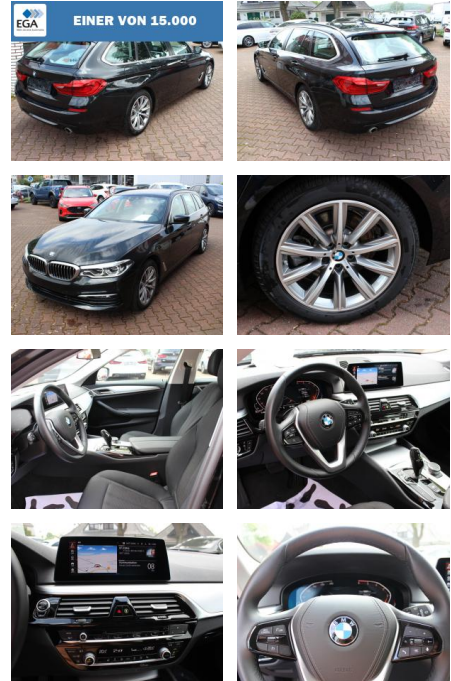

Ihr Ansprechpartner

Herr Benjamin Loeff
E-Mail: benjamin.loeff@krausecars.de
Telefon: 0355 58130

Autohaus Krause u. Sohn
Sachsendorfer Str. 3 - 03051 Cottbus - Tel.: 0355 / 58130

BMW 520d xDrive Touring Steptr. / Panorama + Hea...

AW00-V56891 Angebotsnr.:

EINER VON 15.000

Erstzulassung:	Kilometer:	Farbe:	Leistung:	Kraftstoffart:
01.09.2019	20.900	Schwarz	140 kW / 190 PS	Diesel

PREIS
34.380 €

FINANZIERUNGSBEISPIEL
Laufzeit: 72 Monate Anzahlung: 25 %
Basis-Finanzierung:* Mtl. Rate:
Zielraten-Finanzierung:** **291 €**

Multimedia

- Android Auto
- CarPlay
- Induktionsladen für Smartphones
- Soundsystem
- USB
- Radio
- CD Radio
- CD Wechsler
- el. Sitzverstellung
- Navigation mit Bildschirm
- Head UP Display
- Bluetooth