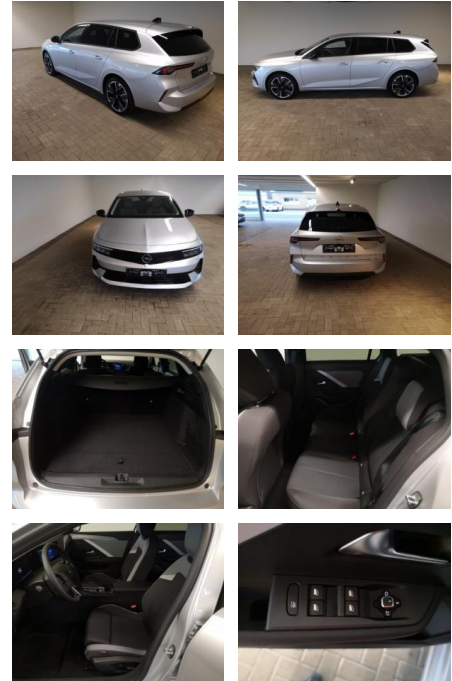

Opel Astra Sports Tourer Electric RFK

AH32-P108665 **Angebotsnr.:**

Erstzulassung:	Kilometer:	Farbe:	Leistung:	Kraftstoffart:
01.01.2024	3.900	Silber	115 kW / 156 PS	Elektro

PREIS
35.750 €

FINANZIERUNGSBEISPIEL
Laufzeit: 72 Monate Anzahlung: 25 %
Basis-Finanzierung:* Mtl. Rate:
Zielraten-Finanzierung:** **303 €**