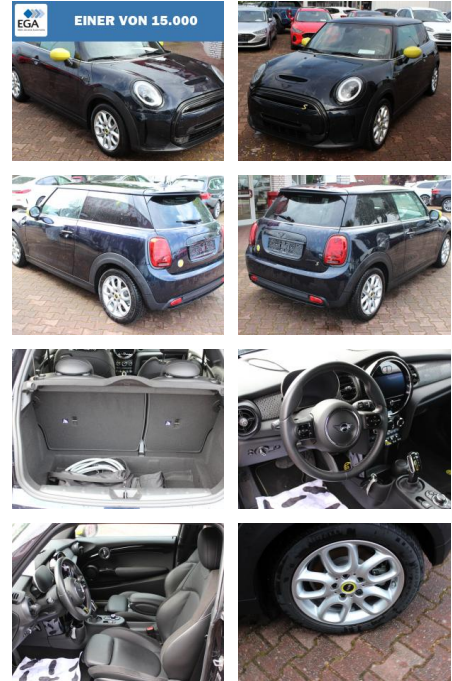

Ihr Ansprechpartner

Herr Benjamin Loeff
E-Mail: benjamin.loeff@krausecars.de
Telefon: 0355 58130

Autohaus Krause u. Sohn
Sachsendorfer Str. 3 - 03051 Cottbus - Tel.: 0355 / 58130

MINI Cooper SE Steptr. Essential Trim / Navi + Le...

AW00-R43667 Angebotsnr.:

Erstzulassung:	Kilometer:	Farbe:	Leistung:	Kraftstoffart:
01.10.2021	10.630	Schwarz	75 kW / 102 PS	Elektro

PREIS	FINANZIERUNGSBEISPIEL	
19.540 €	Laufzeit: 72 Monate	Anzahlung: 25 %
	Basis-Finanzierung:**	Mtl. Rate:
	Zielraten-Finanzierung:**	165 €